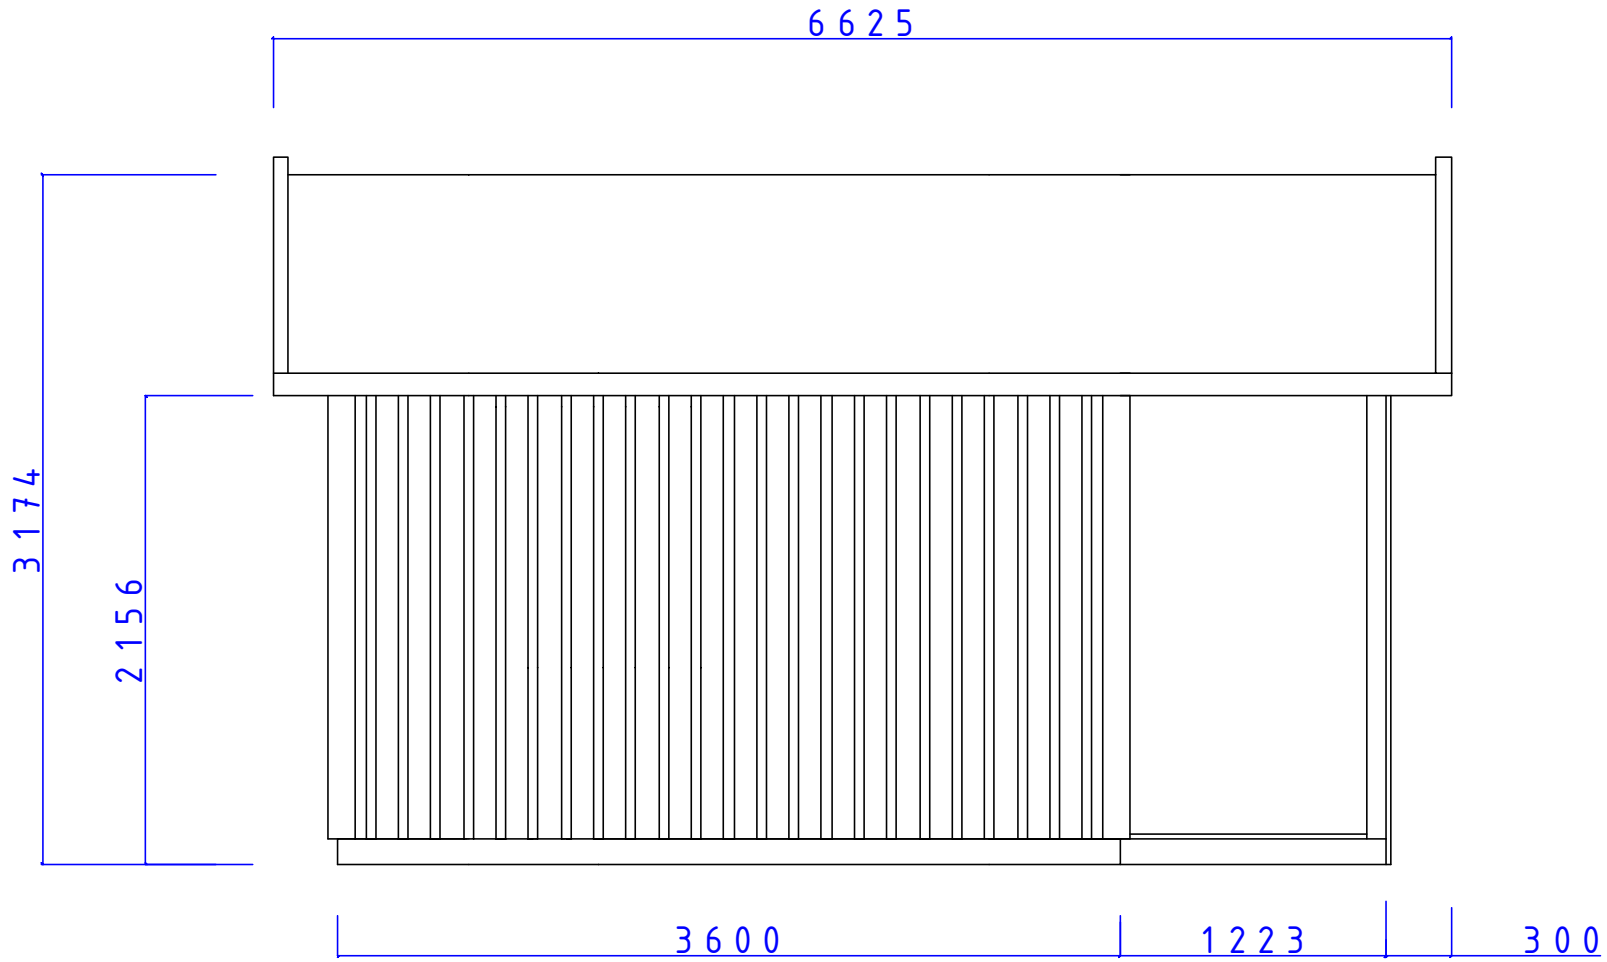

REVISIONS				
ZONE	REV	DESCRIPTION	DATE	APPROVED

SERIE MINI			
EKERÖ VERANDA			
FASAD FÖNSTERSIDA			
SIZE	DATE	DWC NO.	REV
	050214	05100278	
SCALE	Designed by: SNALÄNNING		SHEET

REVISIONS				
ZONE	REV	DESCRIPTION	DATE	APPROVED

SERIE MINI

EKERÖ VERANDA
FASAD SIDA

SIZE	DATE	DWG. NO.	REV
	050214	05100275	

REVISIONS				
ZONE	REV	DESCRIPTION	DATE	APPROVED

MINI SERIEN
 MINI VERANDA
 FASAD DÖRRGAVEL

SIZE	DATE	DWG NO.	REV
	050213	05100266	

REVISIONS				
ZONE	REV	DESCRIPTION	DATE	APPROVED

MINI SERIEN
 MINI FASAD GAVEL

SIZE	DATE	DWG NO.	REV
	050213	05100257	

REVISIONS				
ZONE	REV	DESCRIPTION	DATE	APPROVED

SERIE MINI			
EKERÖ VERANDA PLAN			
SIZE	DATE	DWG NO.	REV
	050214	05100277	