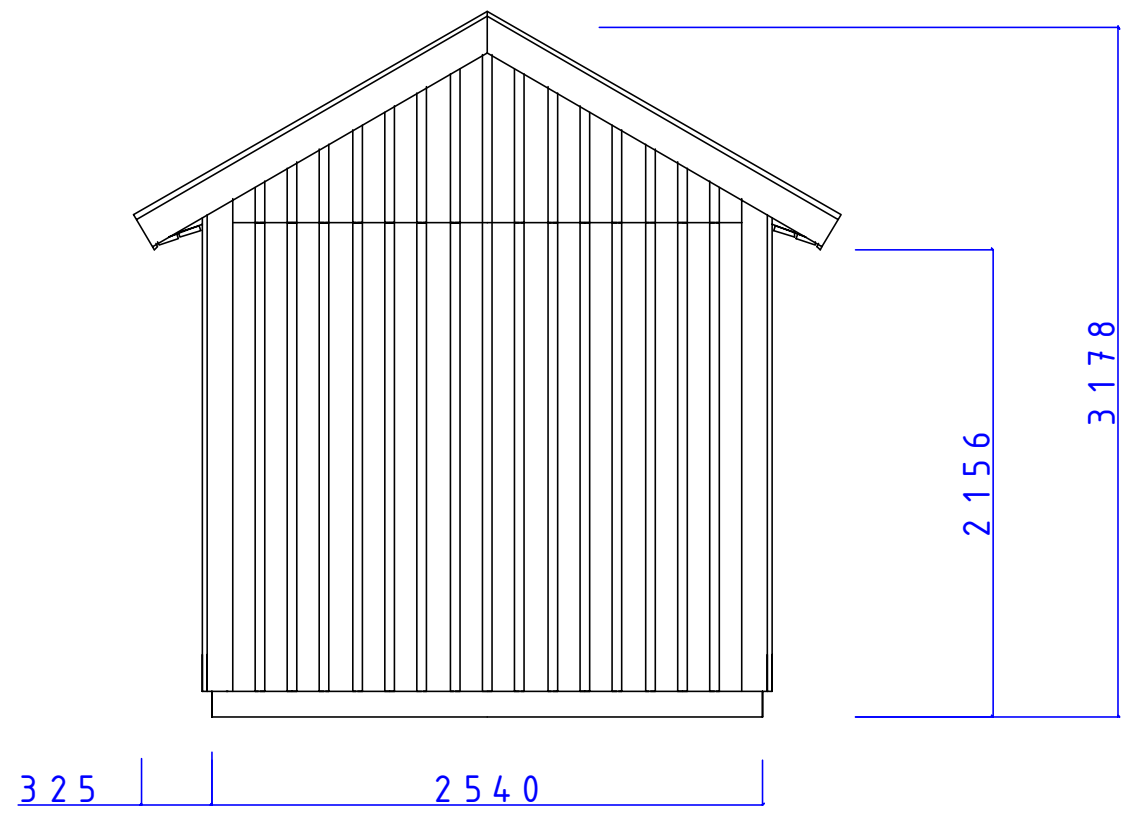

REVISIONS				
ZONE	REV	DESCRIPTION	DATE	APPROVED

SERIE MINI			
EKERÖ VERANDA			
FASAD FÖNSTERSIDA			
SIZE	DATE	DWC NO.	REV
	050214	05100278	
SCALE	Designed by: SNALÄNNING		SHEET

REVISIONS				
ZONE	REV	DESCRIPTION	DATE	APPROVED

SERIE MINI

EKERÖ VERANDA
FASAD SIDA

SIZE	DATE	DWG. NO.	REV
	050214	05100275	

REVISIONS				
ZONE	REV	DESCRIPTION	DATE	APPROVED

MINI SERIEN
 MINI VERANDA
 FASAD DÖRRGAVEL

SIZE	DATE	DWG NO.	REV
	050213	05100266	

REVISIONS				
ZONE	REV	DESCRIPTION	DATE	APPROVED

MINI SERIEN
 MINI FASAD GAVEL

SIZE	DATE	DWG NO.	REV
	050213	05100257	

REVISIONS				
ZONE	REV	DESCRIPTION	DATE	APPROVED

SERIE MINI			
EKERÖ VERANDA PLAN			
SIZE	DATE	DWG NO.	REV
	050214	05100277	