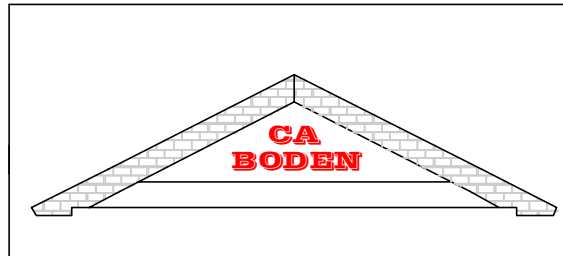

REVISIONS				
ZONE	REV	DESCRIPTION	DATE	APPROVED

SERIE MINI			
EKERÖ VERANDA			
FASAD FÖNSTERSIDA			
SIZE	DATE	DWC NO.	REV
	050214	05100278	
SCALE	Designed by: SNALÄNNING		SHEET

REVISIONS				
ZONE	REV	DESCRIPTION	DATE	APPROVED

SERIE MINI

EKERÖ VERANDA
FASAD SIDA

SIZE	DATE	DWG. NO.	REV
	050214	05100275	

REVISIONS				
ZONE	REV	DESCRIPTION	DATE	APPROVED

MINI SERIEN
 MINI VERANDA
 FASAD DÖRRGAVEL

SIZE	DATE	DWG NO.	REV
	050213	05100266	

REVISIONS				
ZONE	REV	DESCRIPTION	DATE	APPROVED

MINI SERIEN
 MINI FASAD GAVEL

SIZE	DATE	DWG NO.	REV
	050213	05100257	

REVISIONS				
ZONE	REV	DESCRIPTION	DATE	APPROVED

SERIE MINI			
EKERÖ VERANDA PLAN			
SIZE	DATE	DWG NO.	REV
	050214	05100277	