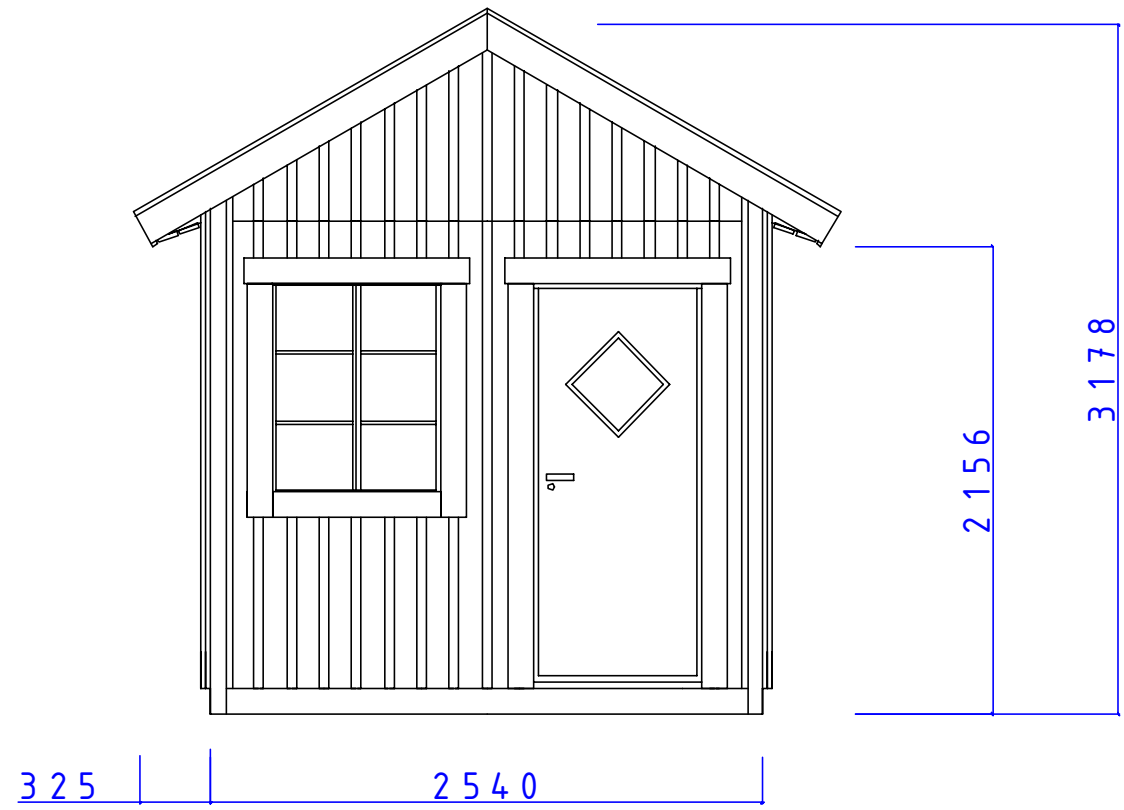

REVISIONS				
ZONE	REV	DESCRIPTION	DATE	APPROVED

SERIE MINI			
EKERÖ VERANDA			
FASAD FÖNSTERSIDA			
SIZE	DATE	DWC NO.	REV
	050214	05100278	
SCALE	Designed by: SNALÄNNING		SHEET

REVISIONS				
ZONE	REV	DESCRIPTION	DATE	APPROVED

SERIE MINI

EKERÖ VERANDA
FASAD SIDA

SIZE	DATE	DWG. NO.	REV
	050214	05100275	

REVISIONS				
ZONE	REV	DESCRIPTION	DATE	APPROVED

MINI SERIEN
 MINI VERANDA
 FASAD DÖRRGAVEL

SIZE	DATE	DWG NO.	REV
	050213	05100266	

REVISIONS				
ZONE	REV	DESCRIPTION	DATE	APPROVED

MINI SERIEN
 MINI FASAD GAVEL

SIZE	DATE	DWG NO.	REV
	050213	05100257	

REVISIONS				
ZONE	REV	DESCRIPTION	DATE	APPROVED

SERIE MINI			
EKERÖ VERANDA PLAN			
SIZE	DATE	DWG NO.	REV
	050214	05100277	