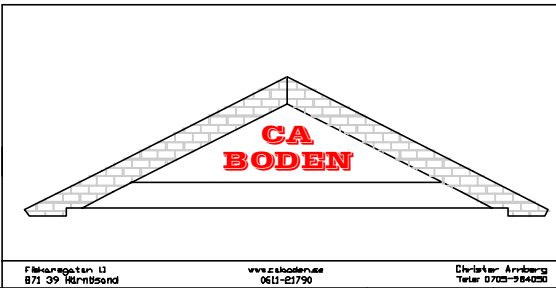

REVISIONS				
ZONE	REV	DESCRIPTION	DATE	APPROVED

SERIE MINI			
EKERÖ VERANDA			
FASAD FÖNSTERSIDA			
SIZE	DATE	DWC NO.	REV
	050214	05100278	
SCALE	Designed by: SNALÄNNING		SHEET

REVISIONS				
ZONE	REV	DESCRIPTION	DATE	APPROVED

SERIE MINI

EKERÖ VERANDA
FASAD SIDA

SIZE	DATE	DWG. NO.	REV
	050214	05100275	

REVISIONS				
ZONE	REV	DESCRIPTION	DATE	APPROVED

MINI SERIEN
 MINI VERANDA
 FASAD DÖRRGAVEL

SIZE	DATE	DWG NO.	REV
	050213	05100266	