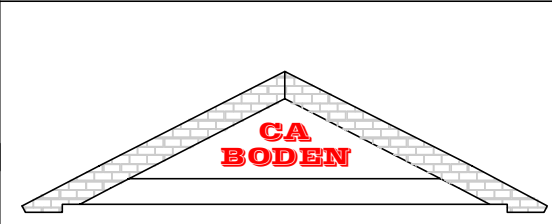

REVISIONS				
ZONE	REV	DESCRIPTION	DATE	APPROVED

SERIE MINI			
EKERÖ VERANDA PLAN			
SIZE	DATE	DWG NO.	REV
	050214	05100277