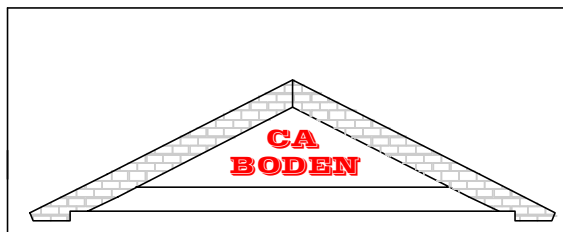

REVISIONS				
ZONE	REV	DESCRIPTION	DATE	APPROVED

SERIE MINI			
EKERÖ VERANDA			
FASAD FÖNSTERSIDA			
SIZE	DATE	DWC NO.	REV
	050214	05100278	
SCALE	Designed by: SNALÄNNING		SHEET

REVISIONS				
ZONE	REV	DESCRIPTION	DATE	APPROVED

SERIE MINI

EKERÖ VERANDA
FASAD SIDA

SIZE	DATE	DWG. NO.	REV
	050214	05100275	

REVISIONS				
ZONE	REV	DESCRIPTION	DATE	APPROVED

MINI SERIEN
 MINI VERANDA
 FASAD DÖRRGAVEL

SIZE	DATE	DWG NO.	REV
	050213	05100266	