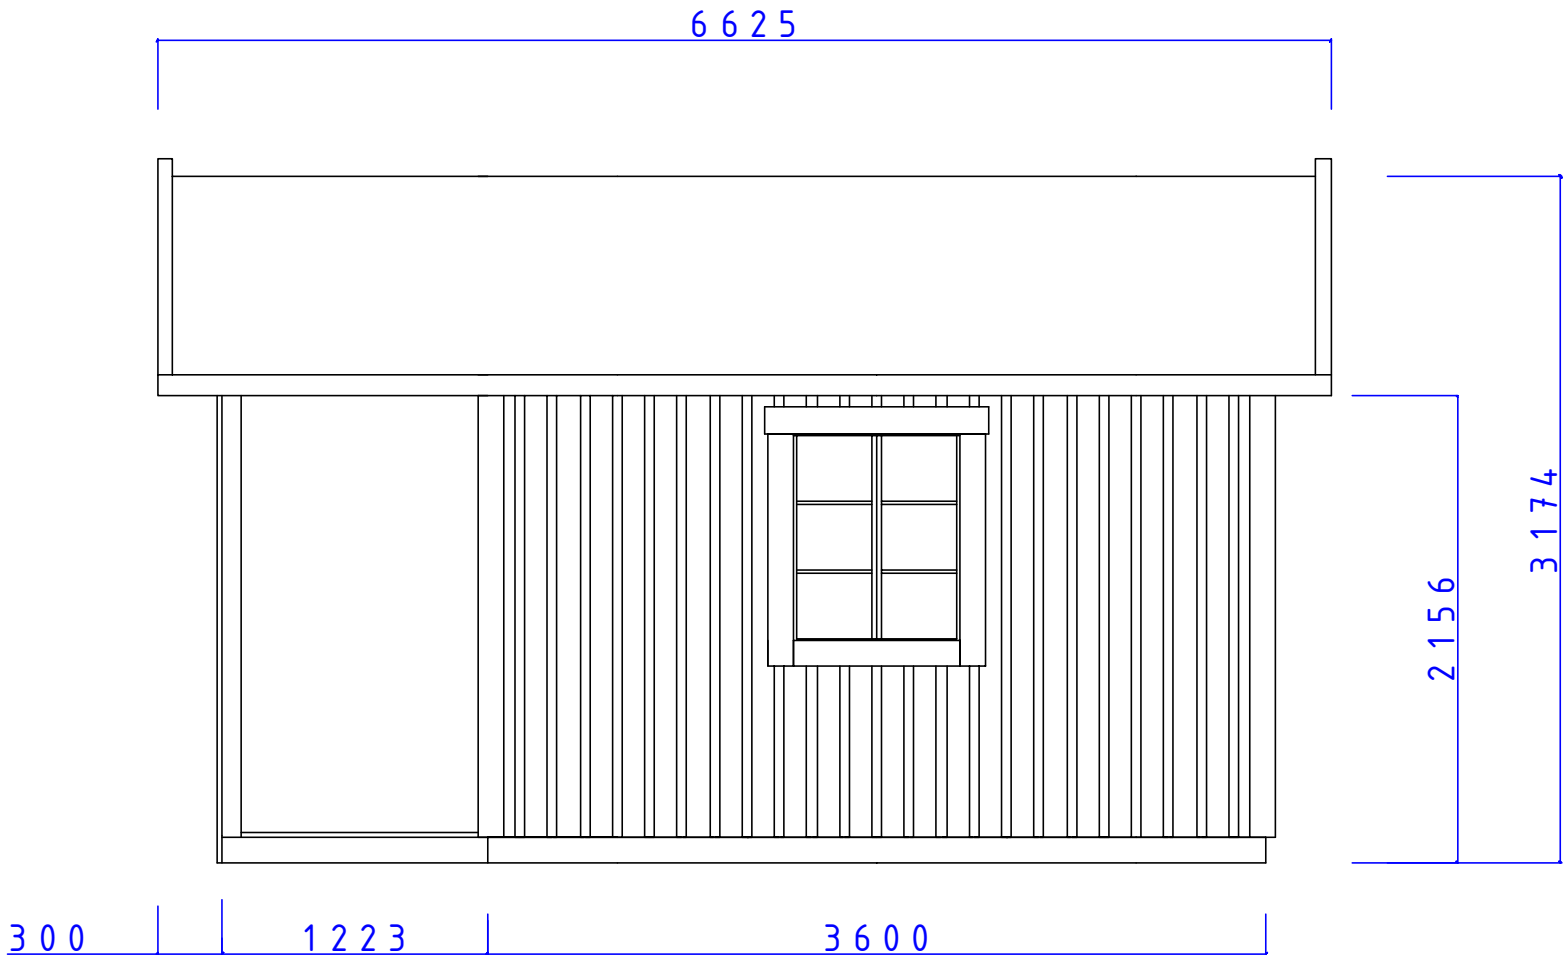

REVISIONS				
ZONE	REV	DESCRIPTION	DATE	APPROVED

SERIE MINI			
EKERÖ VERANDA			
FASAD FÖNSTERSIDA			
SIZE	DATE	DWC NO.	REV
	050214	05100278	
SCALE	Designed by: SNALÄNNING		SHEET

REVISIONS				
ZONE	REV	DESCRIPTION	DATE	APPROVED

SERIE MINI

EKERÖ VERANDA
FASAD SIDA

SIZE	DATE	DWG. NO.	REV
	050214	05100275	

REVISIONS				
ZONE	REV	DESCRIPTION	DATE	APPROVED

MINI SERIEN
 MINI VERANDA
 FASAD DÖRRGAVEL

SIZE	DATE	DWG NO.	REV
	050213	05100266	

REVISIONS				
ZONE	REV	DESCRIPTION	DATE	APPROVED

MINI SERIEN
 MINI FASAD GAVEL

SIZE	DATE	DWG NO.	REV
	050213	05100257	

REVISIONS				
ZONE	REV	DESCRIPTION	DATE	APPROVED

SERIE MINI			
EKERÖ VERANDA PLAN			
SIZE	DATE	DWG NO.	REV
	050214	05100277	