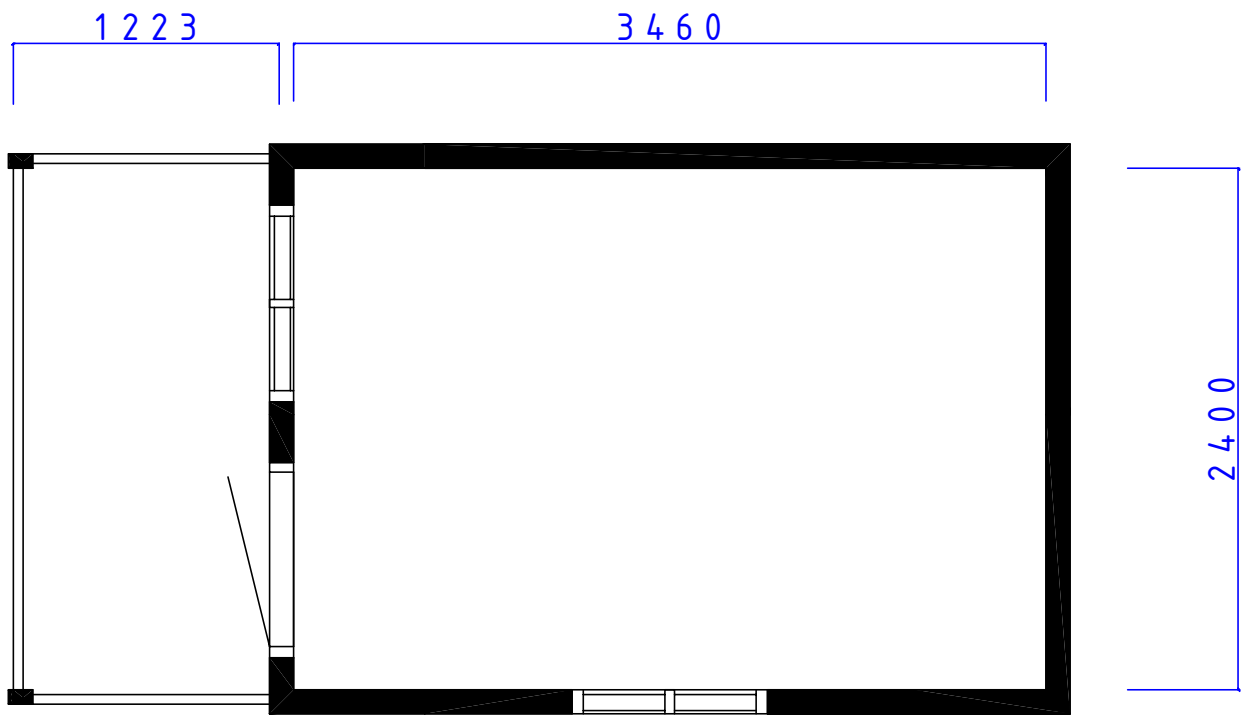

REVISIONS				
ZONE	REV	DESCRIPTION	DATE	APPROVED

SERIE MINI			
EKERÖ VERANDA			
FASAD FÖNSTERSIDA			
SIZE	DATE	DWC NO.	REV
	050214	05100278	
SCALE	Designed by: SNALÄNNING		SHEET

REVISIONS				
ZONE	REV	DESCRIPTION	DATE	APPROVED

SERIE MINI

EKERÖ VERANDA
FASAD SIDA

SIZE	DATE	DWG. NO.	REV
	050214	05100275	

REVISIONS				
ZONE	REV	DESCRIPTION	DATE	APPROVED

MINI SERIEN
 MINI VERANDA
 FASAD DÖRRGAVEL

SIZE	DATE	DWG NO.	REV
	050213	05100266	

REVISIONS				
ZONE	REV	DESCRIPTION	DATE	APPROVED

MINI SERIEN
 MINI FASAD GAVEL

SIZE	DATE	DWG NO.	REV
	050213	05100257	

REVISIONS				
ZONE	REV	DESCRIPTION	DATE	APPROVED

SERIE MINI			
EKERÖ VERANDA PLAN			
SIZE	DATE	DWG NO.	REV
	050214	05100277	