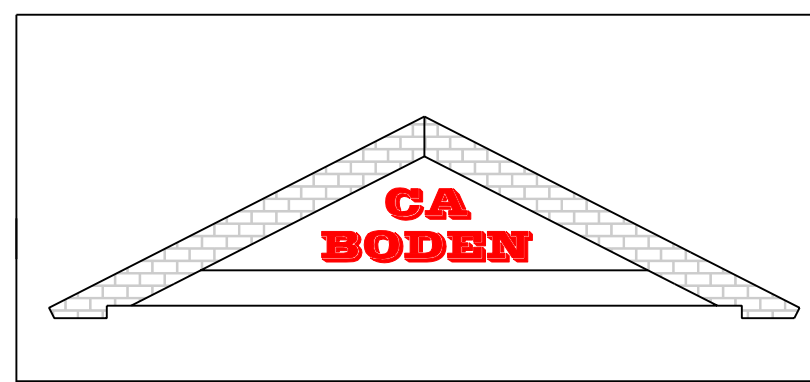

REVISIONS				
ZONE	REV	DESCRIPTION	DATE	APPROVED

SERIE MAXI

SEKTION MAXI SERIEN

Tak 37° Sovloft

SIZE	DATE	DWG NO.	REV
	070124	05100969	