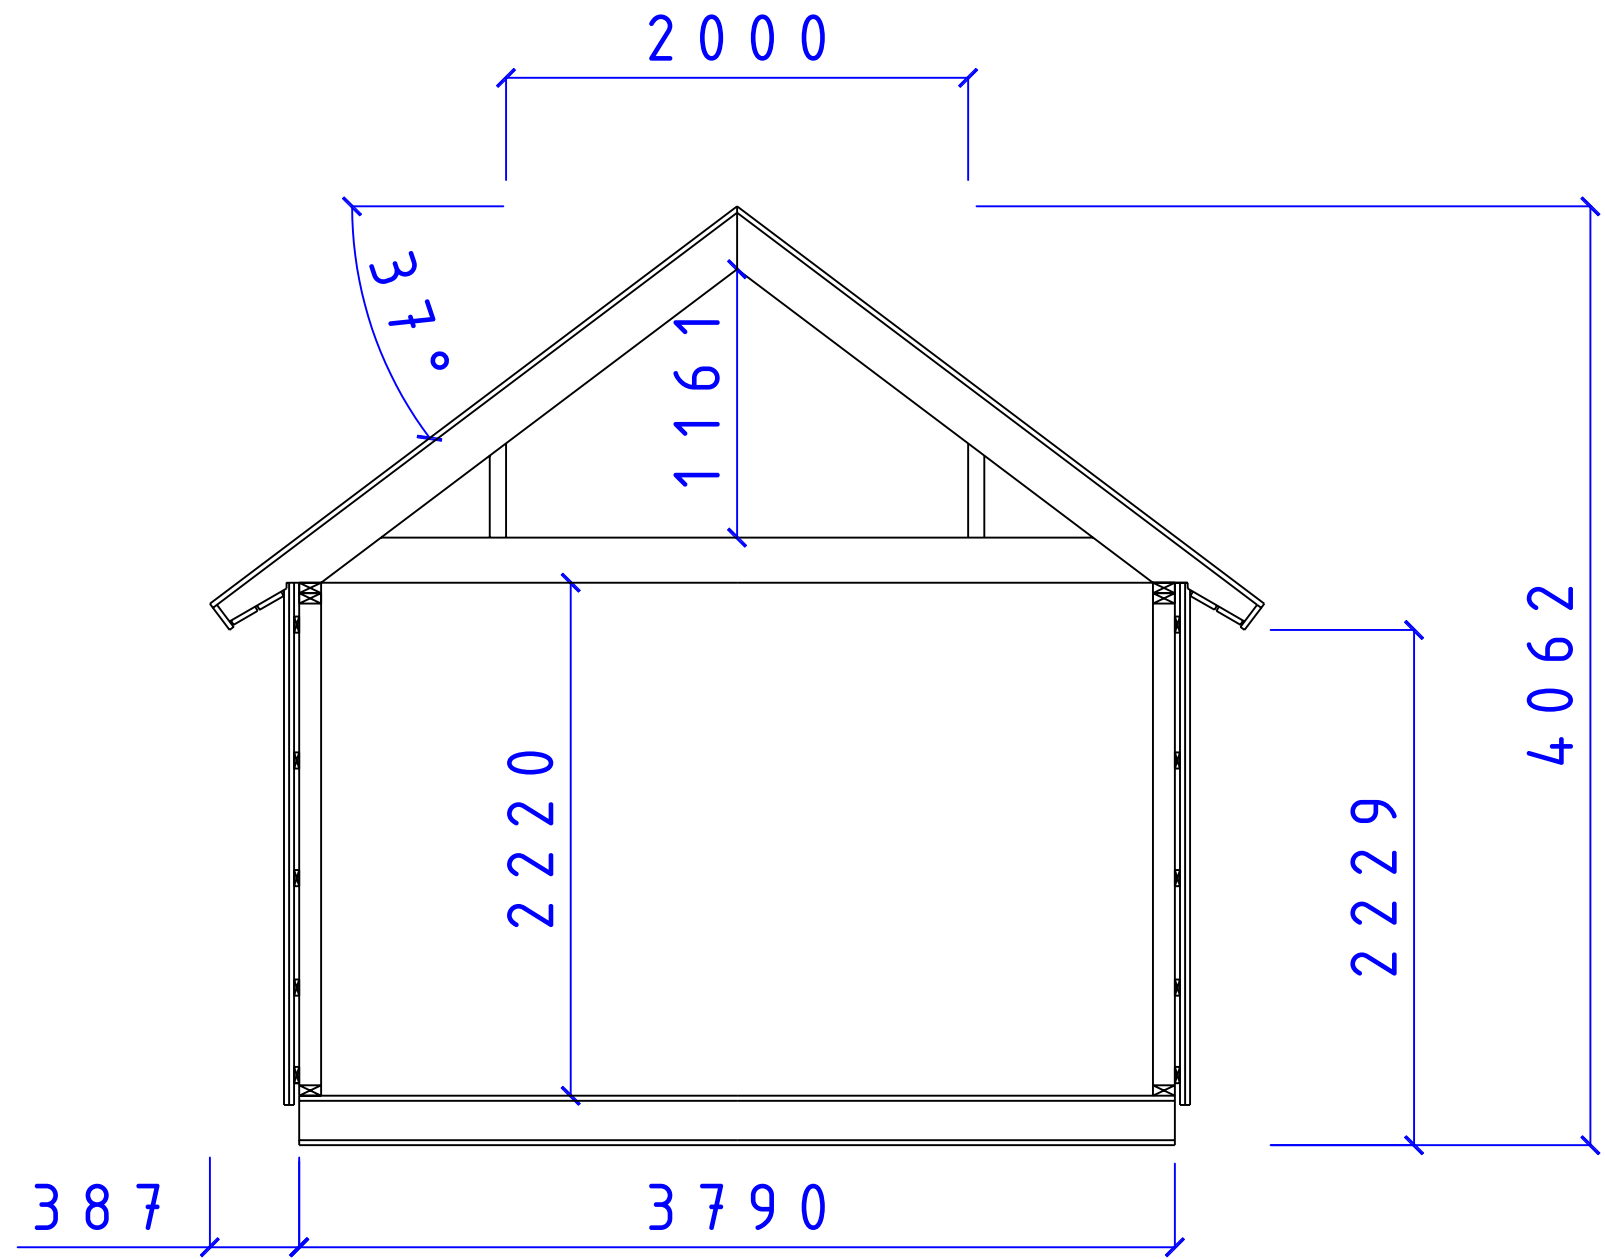

REVISIONS				
ZONE	REV	DESCRIPTION	DATE	APPROVED

SERIE MAXI

SEKTION MAXI SERIEN

Tak 37° Sovloft

SIZE	DATE	DWG NO.	REV
	070124	05100969	