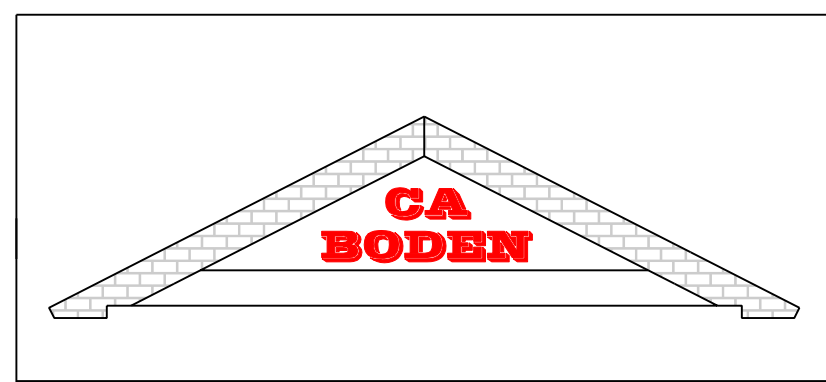

REVISIONS				
ZONE	REV	DESCRIPTION	DATE	APPROVED

SERIE MEGA

SEKTION MEGA SERIEN

Tak 30° Sovloft

SIZE	DATE	DWG NO.	REV
	070129	05100986	