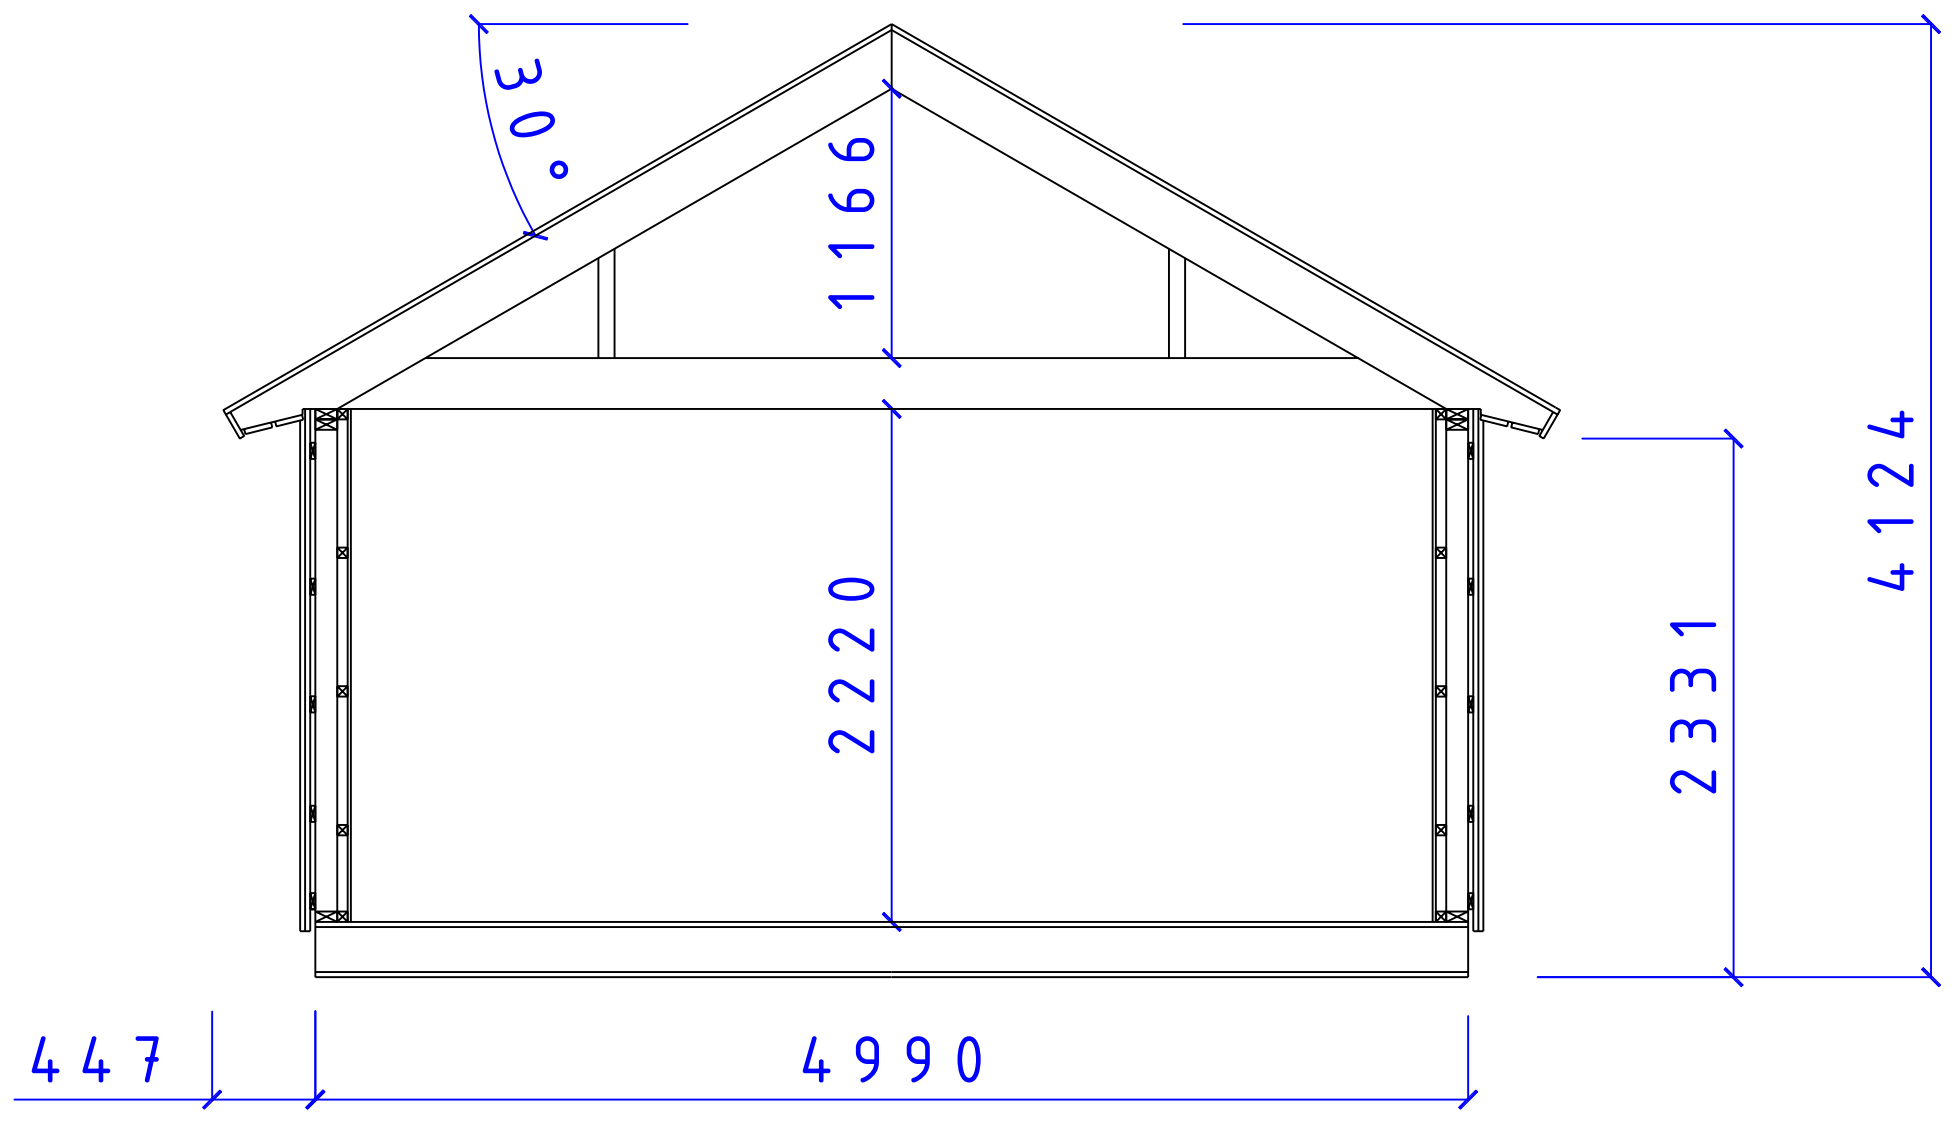

REVISIONS				
ZONE	REV	DESCRIPTION	DATE	APPROVED

SERIE MEGA

SEKTION MEGA SERIEN

Tak 30° Sovloft

SIZE	DATE	DWG NO.	REV
	070129	05100986	