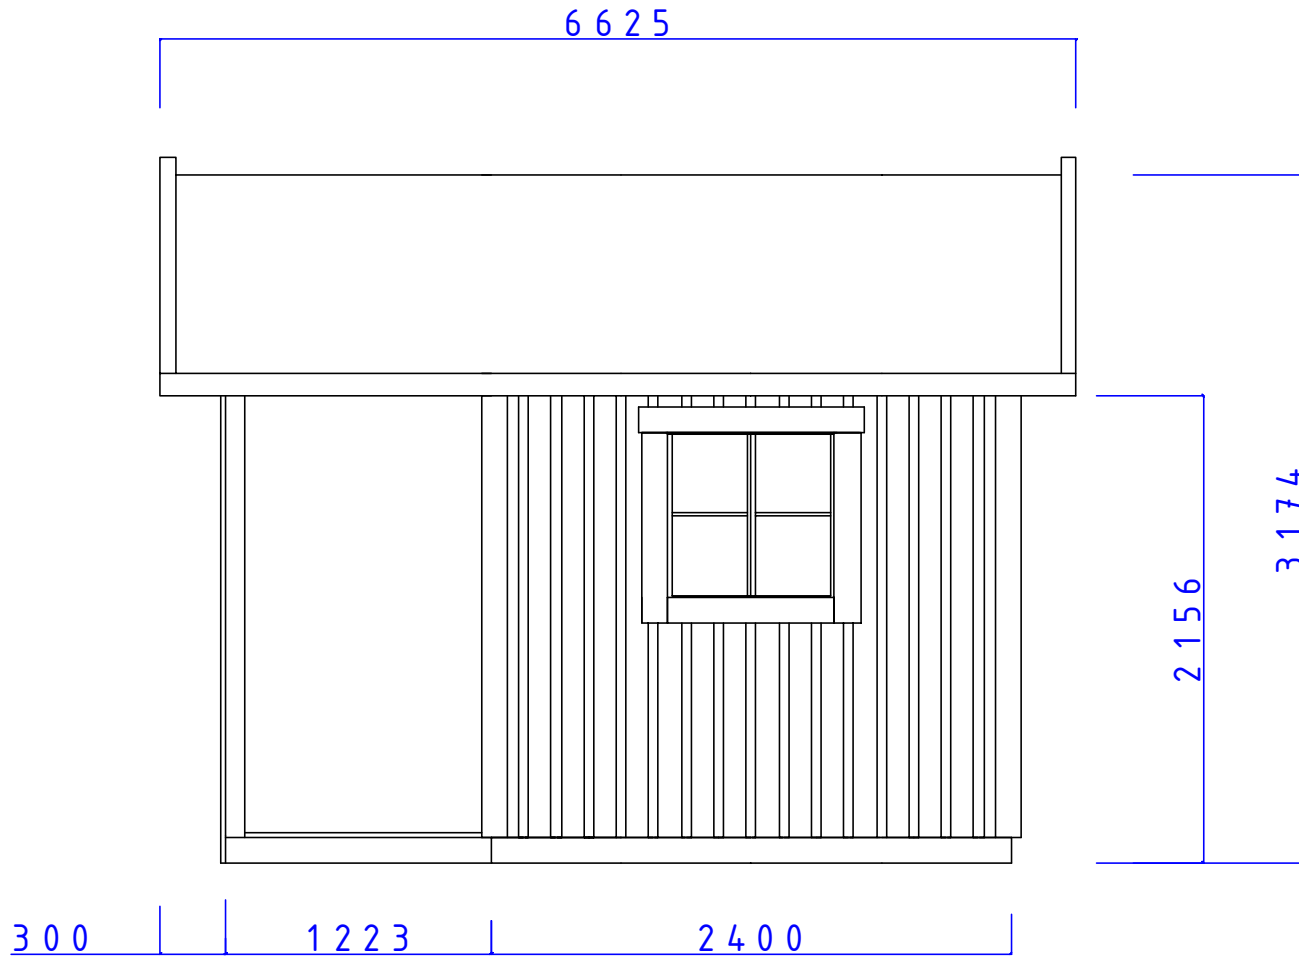

REVISIONS

ZONE	REV	DESCRIPTION	DATE	APPROVED
------	-----	-------------	------	----------

SERIE MINI

BRÄNNÖ VERANDA

FASAD FÖNSTERSIDA

SIZE	DATE	DWG. NO.	REV
	050214	05100283	

REVISIONS				
ZONE	REV	DESCRIPTION	DATE	APPROVED

SERIE MINI

BRÄNNÖ VERANDA  
FASAD SIDA

SIZE	DATE	DWG NO.	REV
	050214	05100280	

REVISIONS				
ZONE	REV	DESCRIPTION	DATE	APPROVED

MINI SERIEN  
 MINI VERANDA  
 FASAD DÖRRGAVEL

SIZE	DATE	DWG. NO.	REV
	050214	05100287	

REVISIONS				
ZONE	REV	DESCRIPTION	DATE	APPROVED

MINI SERIEN

MINI  
FASAD GAVEL

SIZE	DATE	DWG NO.	REV
	050213	05100257	

REVISIONS				
ZONE	REV	DESCRIPTION	DATE	APPROVED

SERIE MINI			
BRÄNNÖ PLAN			
SIZE	DATE	DWG NO.	REV
	050214	05100284	