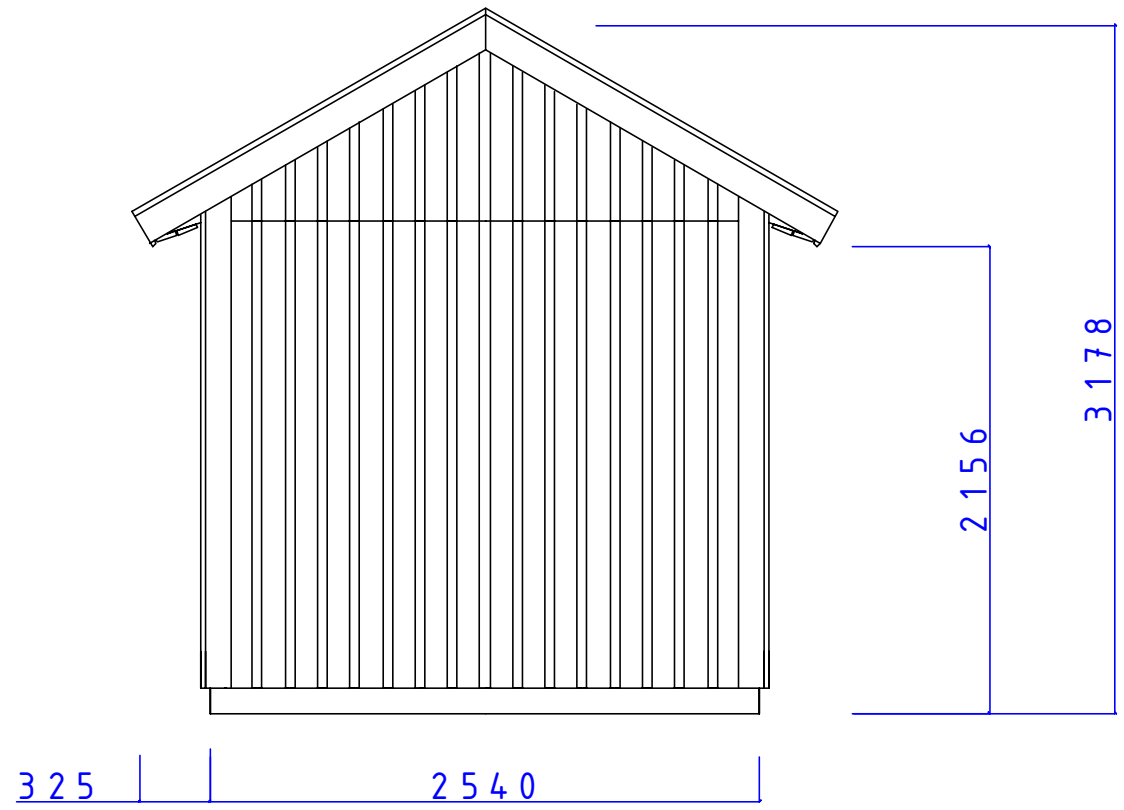

SERIE MINI

BRÄNNÖ VERANDA  
FASAD SIDA

SIZE	DATE	DWG NO.	REV
	050214	05100280	

REVISIONS				
ZONE	REV	DESCRIPTION	DATE	APPROVED

MINI SERIEN  
 MINI VERANDA  
 FASAD DÖRRGAVEL

SIZE	DATE	DWG. NO.	REV
	050214	05100287	

REVISIONS				
ZONE	REV	DESCRIPTION	DATE	APPROVED

MINI SERIEN

MINI  
FASAD GAVEL

SIZE	DATE	DWG NO.	REV
	050213	05100257	

REVISIONS				
ZONE	REV	DESCRIPTION	DATE	APPROVED

SERIE MINI			
BRÄNNÖ PLAN			
SIZE	DATE	DWG NO.	REV
	050214	05100284	