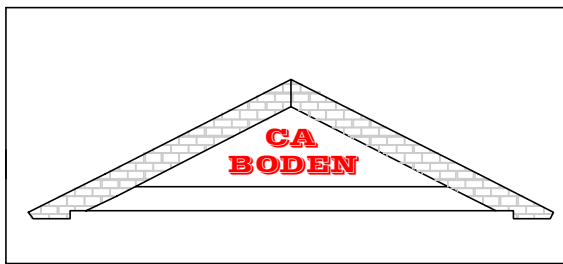

REVISIONS				
ZONE	REV	DESCRIPTION	DATE	APPROVED

MINI SERIEN

MINI
FASAD GAVEL

SIZE	DATE	DWG NO.	REV
	050213	05100257