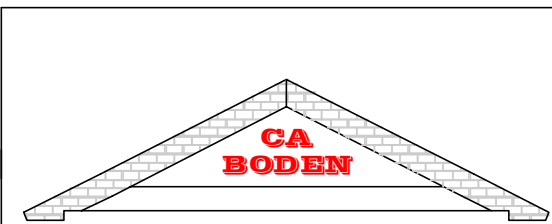

REVISIONS				
ZONE	REV	DESCRIPTION	DATE	APPROVED

MINI SERIEN

MINI  
FASAD GAVEL

SIZE	DATE	DWG NO.	REV
	050213	05100257	

REVISIONS				
ZONE	REV	DESCRIPTION	DATE	APPROVED

SERIE MINI			
BRÄNNÖ PLAN			
SIZE	DATE	DWG NO.	REV
	050214	05100284	