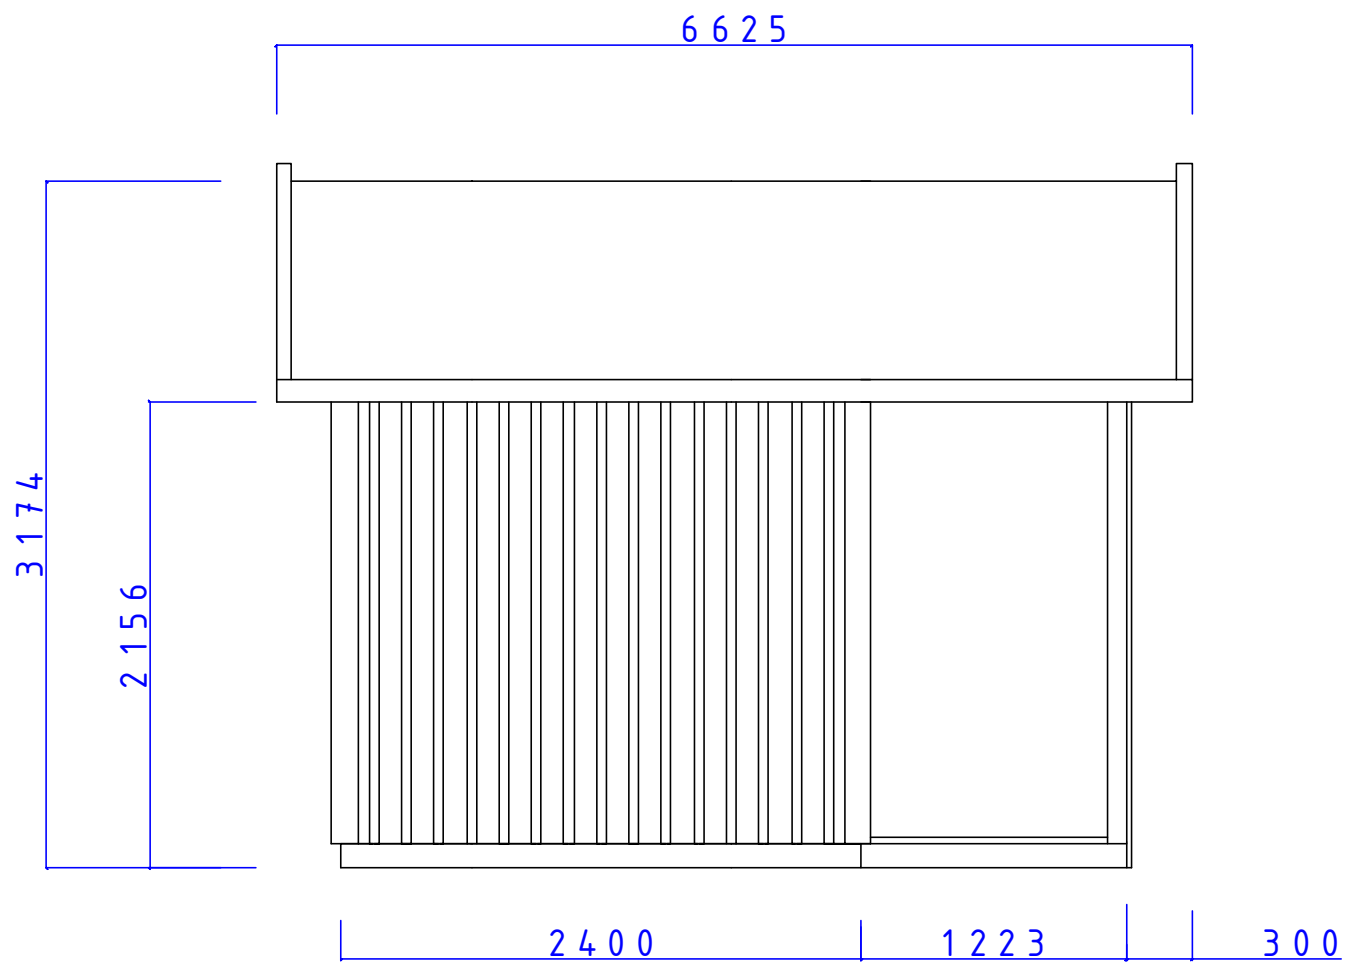

REVISIONS

ZONE	REV	DESCRIPTION	DATE	APPROVED
------	-----	-------------	------	----------

SERIE MINI

BRÄNNÖ VERANDA

FASAD FÖNSTERSIDA

SIZE	DATE	DWG. NO.	REV
	050214	05100283	

REVISIONS				
ZONE	REV	DESCRIPTION	DATE	APPROVED

SERIE MINI

BRÄNNÖ VERANDA  
FASAD SIDA

SIZE	DATE	DWG NO.	REV
	050214	05100280	

REVISIONS				
ZONE	REV	DESCRIPTION	DATE	APPROVED

MINI SERIEN  
 MINI VERANDA  
 FASAD DÖRRGAVEL

SIZE	DATE	DWG. NO.	REV
	050214	05100287	

REVISIONS				
ZONE	REV	DESCRIPTION	DATE	APPROVED

MINI SERIEN

MINI  
FASAD GAVEL

SIZE	DATE	DWG NO.	REV
	050213	05100257	

REVISIONS				
ZONE	REV	DESCRIPTION	DATE	APPROVED

SERIE MINI			
BRÄNNÖ PLAN			
SIZE	DATE	DWG NO.	REV
	050214	05100284	