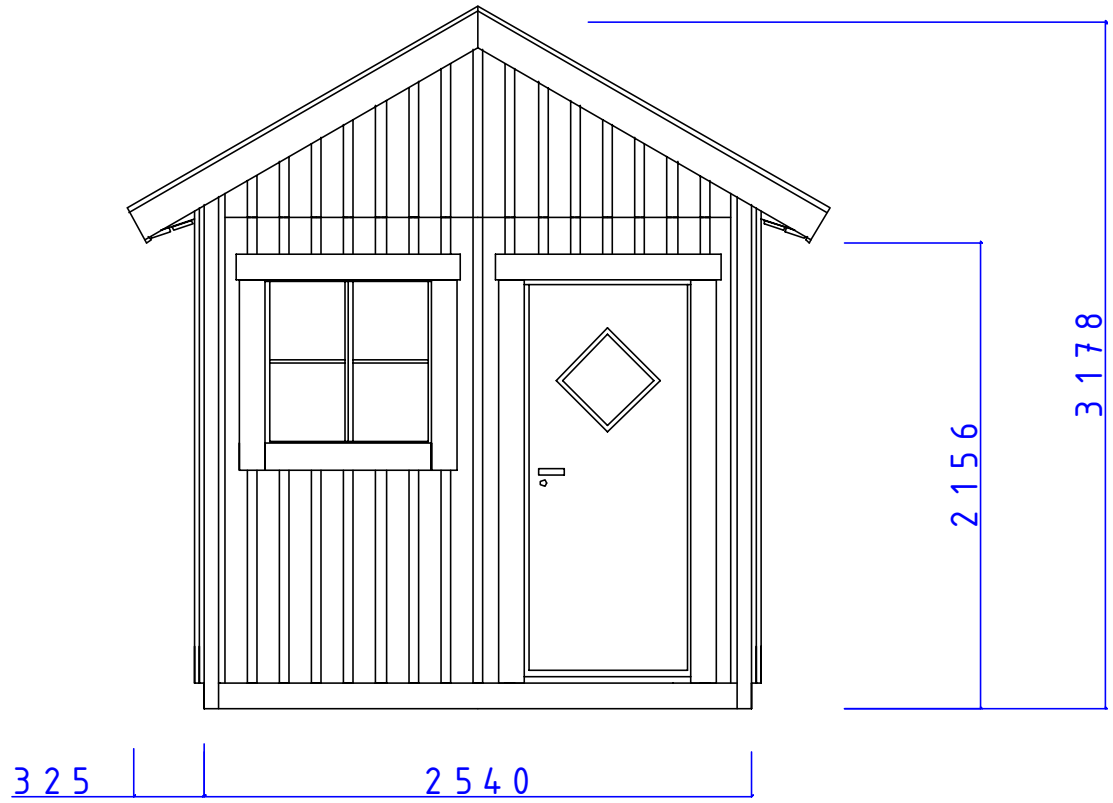

REVISIONS

ZONE	REV	DESCRIPTION	DATE	APPROVED
------	-----	-------------	------	----------

SERIE MINI

BRÄNNÖ VERANDA

FASAD FÖNSTERSIDA

SIZE	DATE	DWG. NO.	REV
	050214	05100283	

REVISIONS				
ZONE	REV	DESCRIPTION	DATE	APPROVED

SERIE MINI

BRÄNNÖ VERANDA  
FASAD SIDA

SIZE	DATE	DWG NO.	REV
	050214	05100280	

REVISIONS				
ZONE	REV	DESCRIPTION	DATE	APPROVED

MINI SERIEN  
 MINI VERANDA  
 FASAD DÖRRGAVEL

SIZE	DATE	DWG. NO.	REV
	050214	05100287	

REVISIONS				
ZONE	REV	DESCRIPTION	DATE	APPROVED

MINI SERIEN

MINI  
FASAD GAVEL

SIZE	DATE	DWG NO.	REV
	050213	05100257	

REVISIONS				
ZONE	REV	DESCRIPTION	DATE	APPROVED

SERIE MINI			
BRÄNNÖ PLAN			
SIZE	DATE	DWG NO.	REV
	050214	05100284	