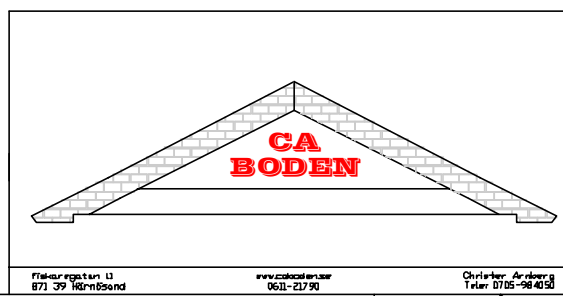

REVISIONS

ZONE	REV	DESCRIPTION	DATE	APPROVED
------	-----	-------------	------	----------

SERIE MINI

BRÄNNÖ VERANDA

FASAD FÖNSTERSIDA

SIZE	DATE	DWG. NO.	REV
	050214	05100283	

REVISIONS				
ZONE	REV	DESCRIPTION	DATE	APPROVED

SERIE MINI

BRÄNNÖ VERANDA  
FASAD SIDA

SIZE	DATE	DWG NO.	REV
	050214	05100280	

REVISIONS				
ZONE	REV	DESCRIPTION	DATE	APPROVED

MINI SERIEN  
 MINI VERANDA  
 FASAD DÖRRGAVEL

SIZE	DATE	DWG. NO.	REV
	050214	05100287	