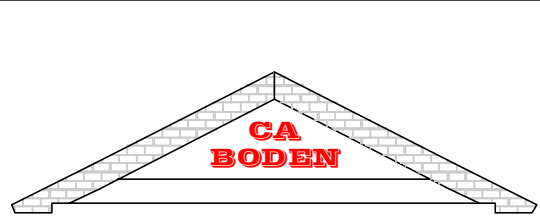

REVISIONS

ZONE	REV	DESCRIPTION	DATE	APPROVED
------	-----	-------------	------	----------

SERIE MINI

BRÄNNÖ VERANDA

FASAD FÖNSTERSIDA

SIZE	DATE	DWG. NO.	REV
	050214	05100283	

REVISIONS				
ZONE	REV	DESCRIPTION	DATE	APPROVED

SERIE MINI

BRÄNNÖ VERANDA  
FASAD SIDA

SIZE	DATE	DWG NO.	REV
	050214	05100280	

REVISIONS				
ZONE	REV	DESCRIPTION	DATE	APPROVED

MINI SERIEN  
 MINI VERANDA  
 FASAD DÖRRGAVEL

SIZE	DATE	DWG. NO.	REV
	050214	05100287	