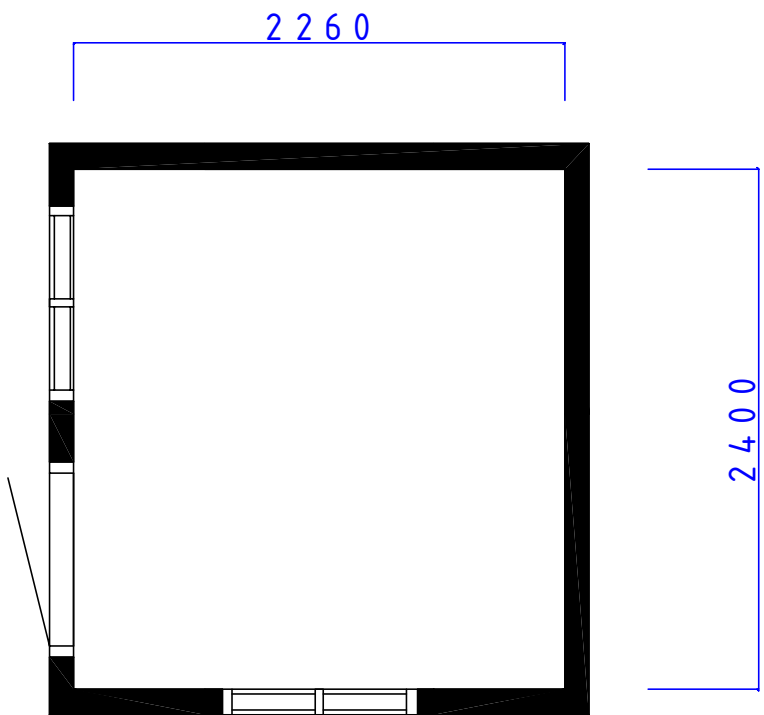

SERIE MINI

BRÄNNÖ VERANDA  
FASAD SIDA

SIZE	DATE	DWG NO.	REV
	050214	05100280	

REVISIONS				
ZONE	REV	DESCRIPTION	DATE	APPROVED

MINI SERIEN  
 MINI VERANDA  
 FASAD DÖRRGAVEL

SIZE	DATE	DWG. NO.	REV
	050214	05100287	

REVISIONS				
ZONE	REV	DESCRIPTION	DATE	APPROVED

MINI SERIEN

MINI  
FASAD GAVEL

SIZE	DATE	DWG NO.	REV
	050213	05100257	

REVISIONS				
ZONE	REV	DESCRIPTION	DATE	APPROVED

SERIE MINI			
BRÄNNÖ PLAN			
SIZE	DATE	DWG NO.	REV
	050214	05100284	