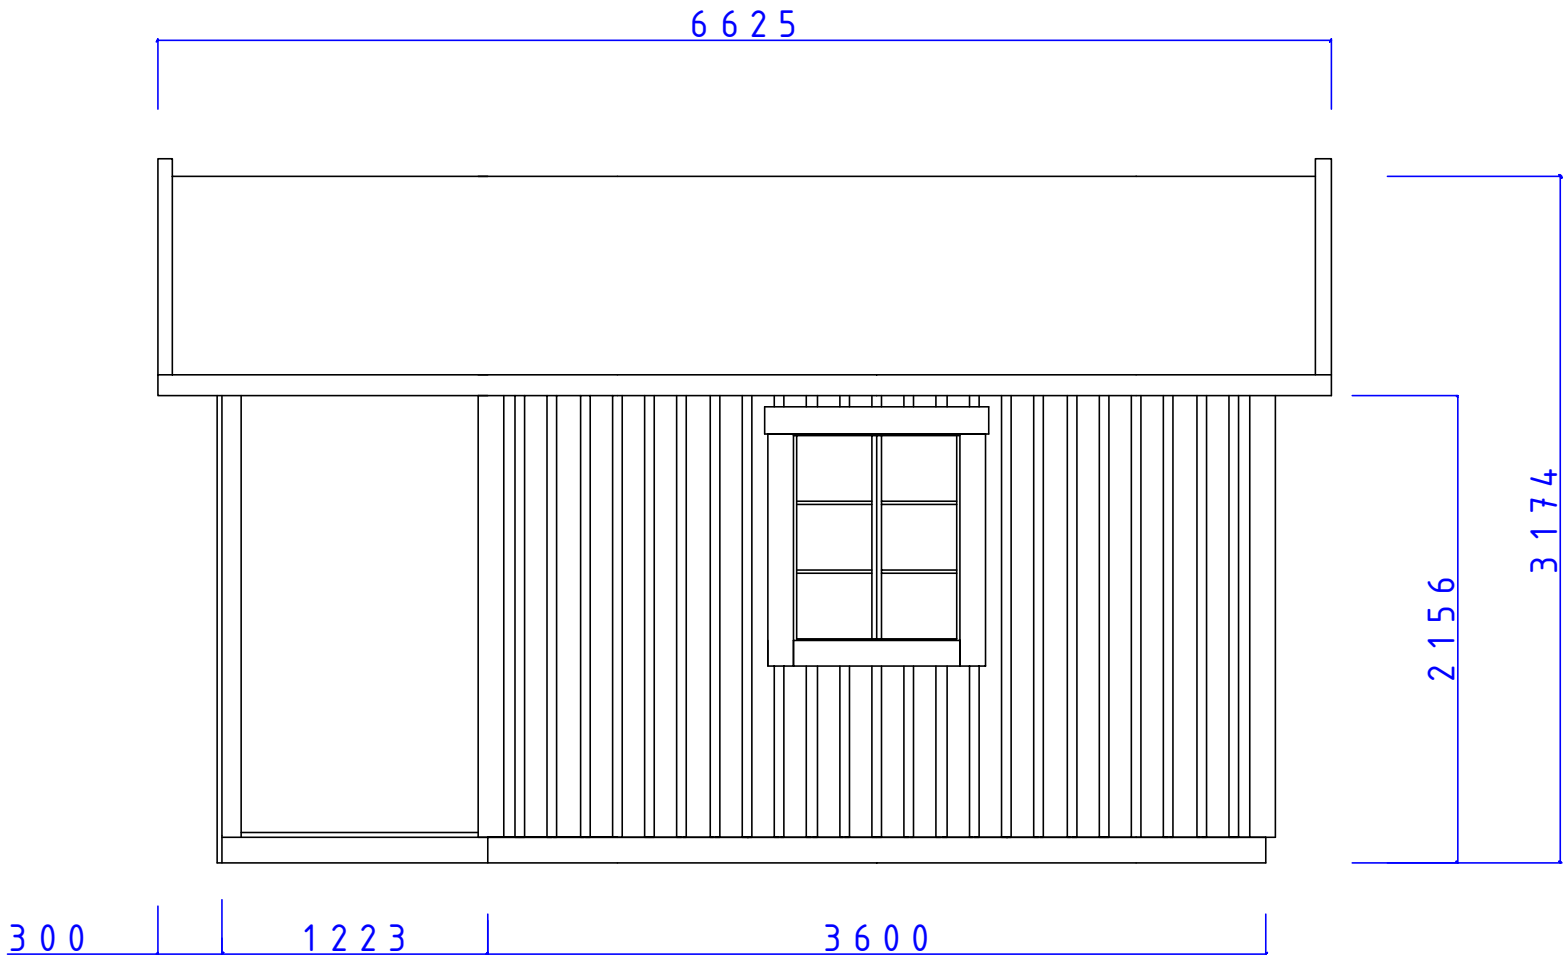

REVISIONS				
ZONE	REV	DESCRIPTION	DATE	APPROVED

SERIE MINI			
EKERÖ VERANDA			
FASAD FÖNSTERSIDA			
SIZE	DATE	DWC NO.	REV
	050214	05100278	
SCALE	Designed by: SNALÄNNING		SHEET

REVISIONS				
ZONE	REV	DESCRIPTION	DATE	APPROVED

SERIE MINI			
EKERÖ VERANDA FASAD SIDA			
SIZE	DATE	DWG. NO.	REV
	050214	05100275	
SCALE	Designed by: SMÁLÁNNING		SHEET

REVISIONS				
ZONE	REV	DESCRIPTION	DATE	APPROVED

MINI SERIEN			
MINI VERANDA			
FASAD DÖRRGAVEL			
SIZE	DATE	DWG NO.	REV
050213	05100266		

REVISIONS				
ZONE	REV	DESCRIPTION	DATE	APPROVED

MINI SERIEN
 MINI FASAD GAVEL

SIZE	DATE	DWG NO.	REV
	050213	05100257	

REVISIONS				
ZONE	REV	DESCRIPTION	DATE	APPROVED

SERIE MINI			
EKERÖ VERANDA PLAN			
SIZE	DATE	DWG NO.	REV
	050214	05100277	