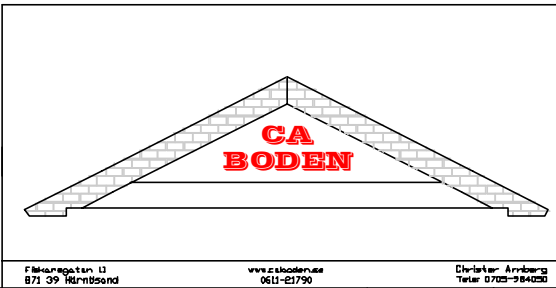

REVISIONS				
ZONE	REV	DESCRIPTION	DATE	APPROVED

SERIE MINI			
EKERÖ VERANDA			
FASAD FÖNSTERSIDA			
SIZE	DATE	DWC NO.	REV
	050214	05100278	
SCALE	Designed by: SNALÄNNING		SHEET

REVISIONS				
ZONE	REV	DESCRIPTION	DATE	APPROVED

SERIE MINI			
EKERÖ VERANDA FASAD SIDA			
SIZE	DATE	DWG. NO.	REV
	050214	05100275	
SCALE	Designed by: SMÁLÁNNING		SHEET

REVISIONS				
ZONE	REV	DESCRIPTION	DATE	APPROVED

MINI SERIEN			
MINI VERANDA			
FASAD DÖRRGAVEL			
SIZE	DATE	DWG NO.	REV
050213	05100266		