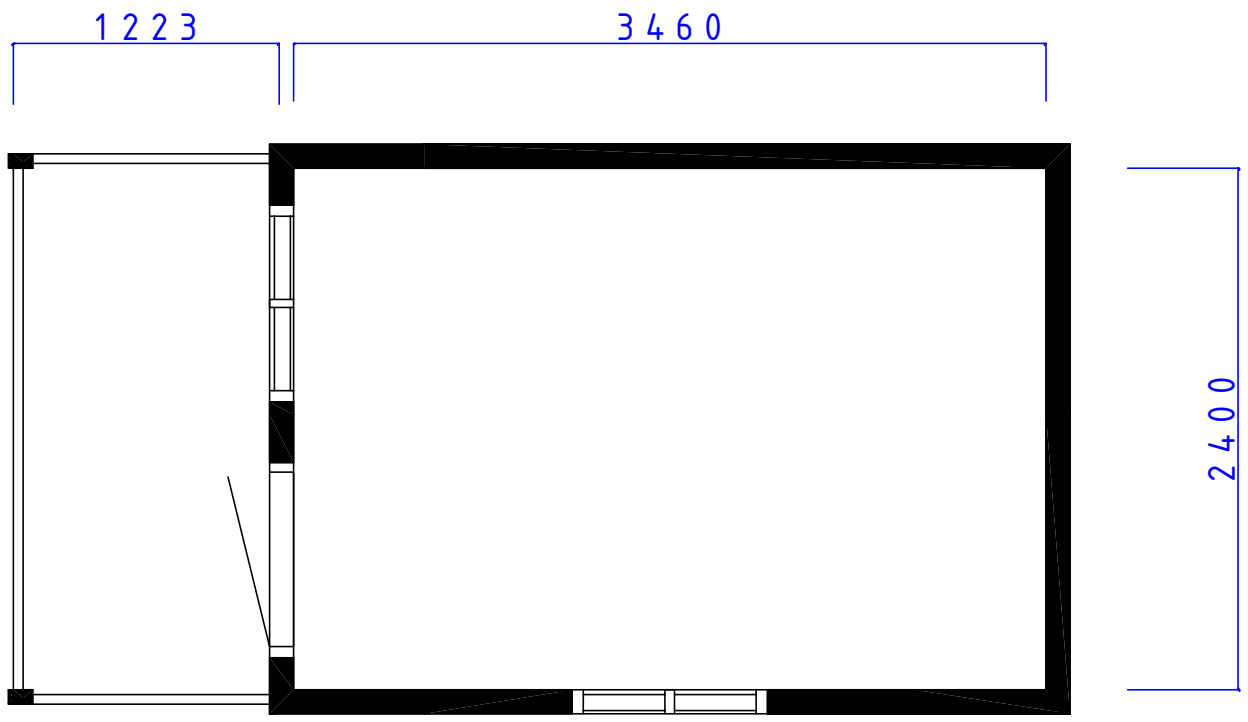

REVISIONS				
ZONE	REV	DESCRIPTION	DATE	APPROVED

SERIE MINI			
EKERÖ VERANDA			
FASAD FÖNSTERSIDA			
SIZE	DATE	DWC NO.	REV
	050214	05100278	
SCALE	Designed by: SNALÄNNING		SHEET

REVISIONS				
ZONE	REV	DESCRIPTION	DATE	APPROVED

SERIE MINI			
EKERÖ VERANDA FASAD SIDA			
SIZE	DATE	DWG. NO.	REV
	050214	05100275	
SCALE	Designed by: SMÁLÁNNING		SHEET

REVISIONS				
ZONE	REV	DESCRIPTION	DATE	APPROVED

MINI SERIEN			
MINI VERANDA			
FASAD DÖRRGAVEL			
SIZE	DATE	DWG NO.	REV
050213	05100266		

REVISIONS				
ZONE	REV	DESCRIPTION	DATE	APPROVED

MINI SERIEN
 MINI FASAD GAVEL

SIZE	DATE	DWG NO.	REV
	050213	05100257	

REVISIONS				
ZONE	REV	DESCRIPTION	DATE	APPROVED

SERIE MINI			
EKERÖ VERANDA PLAN			
SIZE	DATE	DWG NO.	REV
	050214	05100277	