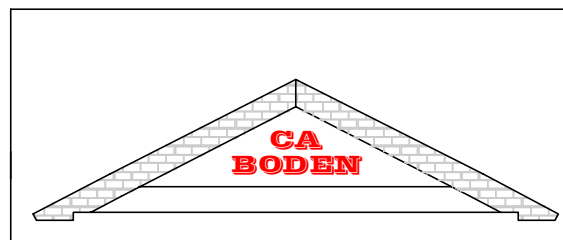

REVISIONS				
ZONE	REV	DESCRIPTION	DATE	APPROVED

SERIE MINI			
EKERÖ VERANDA PLAN			
SIZE	DATE	DWG NO.	REV
	050214	05100277