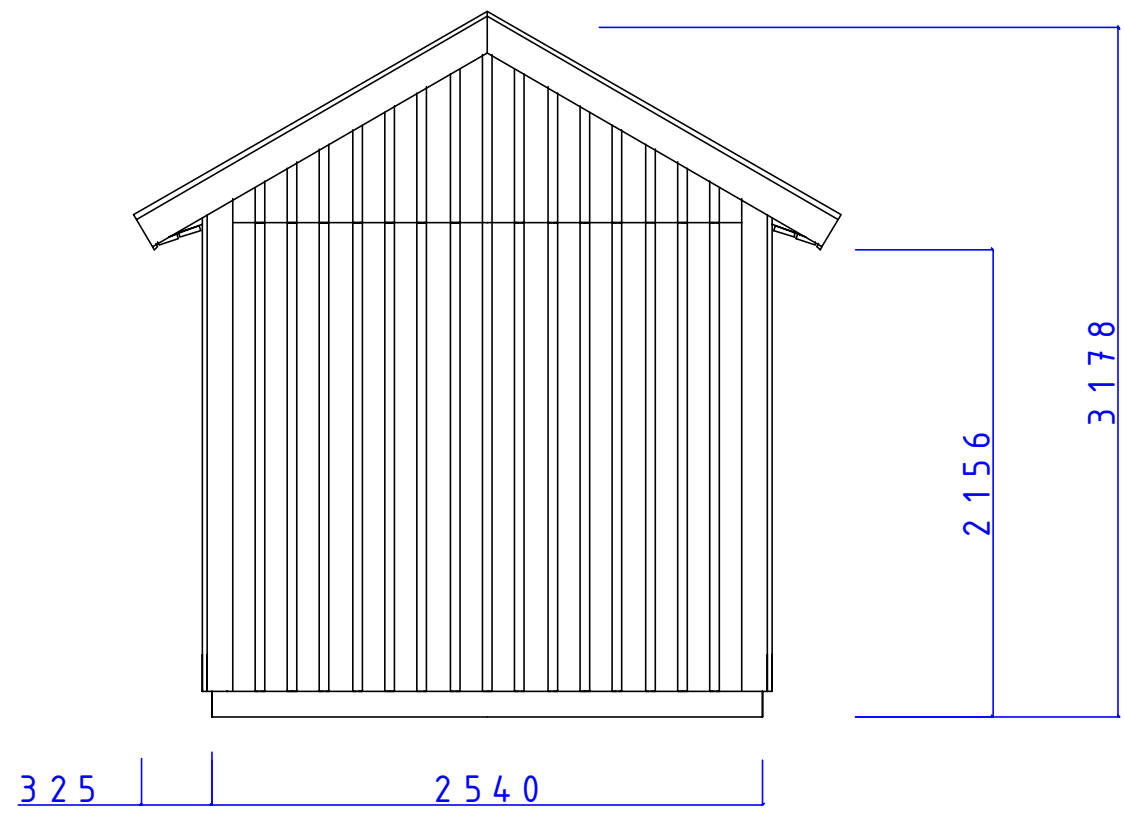

REVISIONS				
ZONE	REV	DESCRIPTION	DATE	APPROVED

SERIE MINI			
EKERÖ VERANDA			
FASAD FÖNSTERSIDA			
SIZE	DATE	DWC NO.	REV
	050214	05100278	
SCALE	Designed by: SNALÄNNING		SHEET

REVISIONS				
ZONE	REV	DESCRIPTION	DATE	APPROVED

SERIE MINI			
EKERÖ VERANDA FASAD SIDA			
SIZE	DATE	DWG. NO.	REV
	050214	05100275	
SCALE	Designed by: SMÁLÁNNING		SHEET

REVISIONS				
ZONE	REV	DESCRIPTION	DATE	APPROVED

MINI SERIEN			
MINI VERANDA			
FASAD DÖRRGAVEL			
SIZE	DATE	DWG NO.	REV
050213	05100266		

REVISIONS				
ZONE	REV	DESCRIPTION	DATE	APPROVED

MINI SERIEN
 MINI FASAD GAVEL

SIZE	DATE	DWG NO.	REV
	050213	05100257	

REVISIONS				
ZONE	REV	DESCRIPTION	DATE	APPROVED

SERIE MINI			
EKERÖ VERANDA PLAN			
SIZE	DATE	DWG NO.	REV
	050214	05100277	