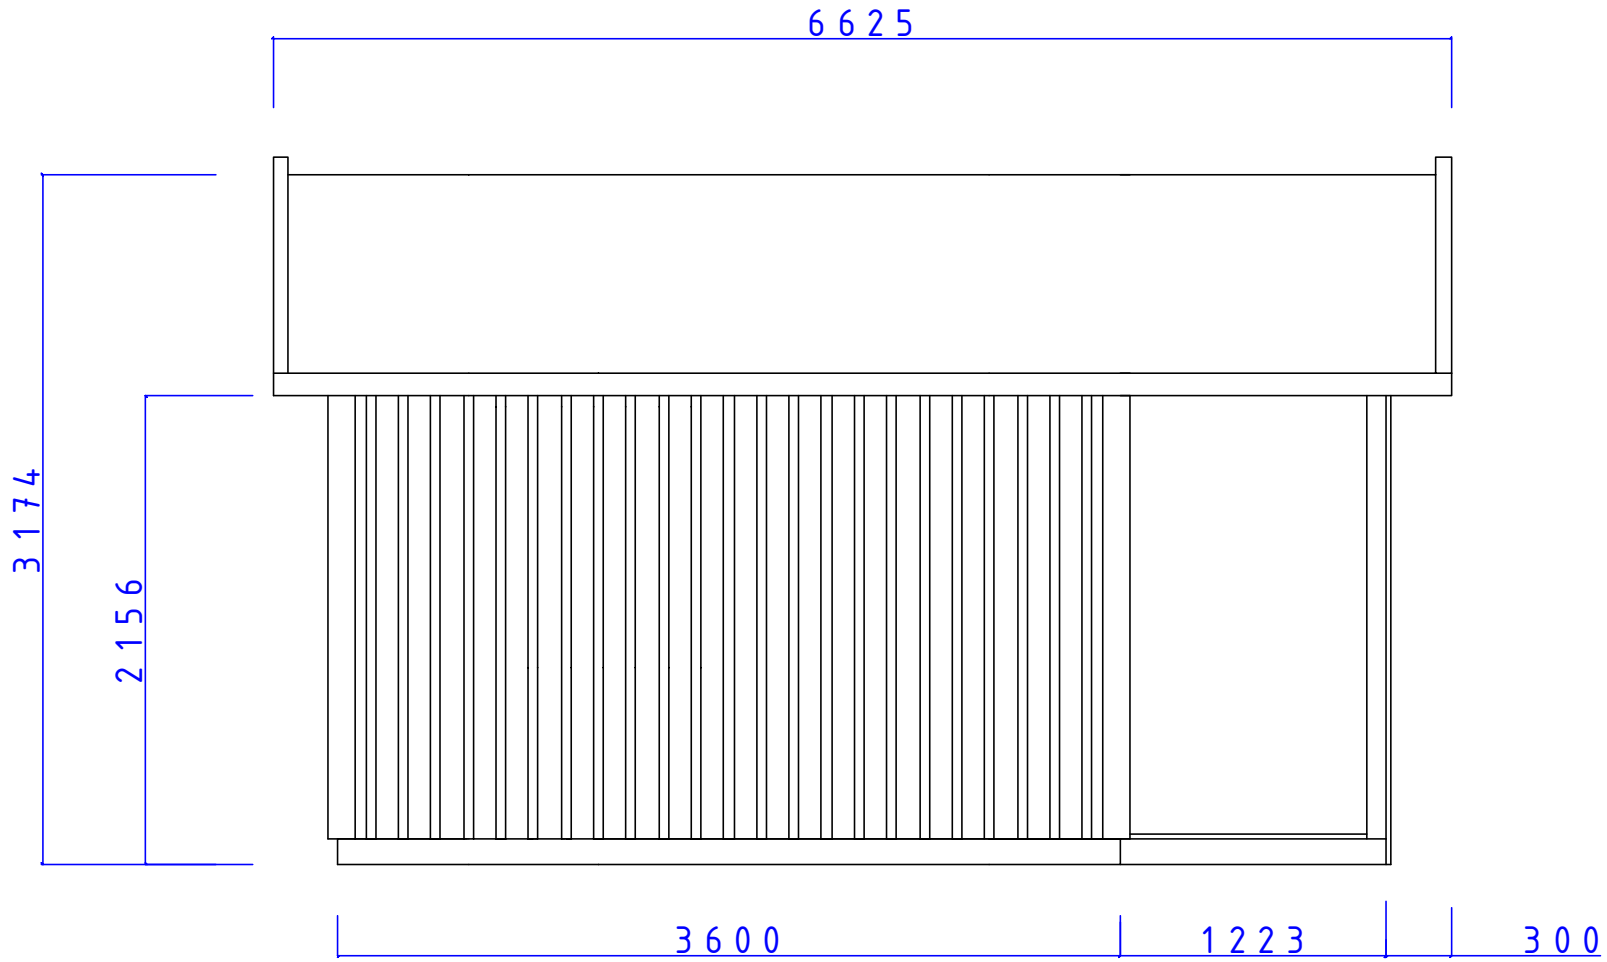

REVISIONS				
ZONE	REV	DESCRIPTION	DATE	APPROVED

SERIE MINI			
EKERÖ VERANDA			
FASAD FÖNSTERSIDA			
SIZE	DATE	DWC NO.	REV
	050214	05100278	
SCALE	Designed by: SNALÄNNING		SHEET

REVISIONS				
ZONE	REV	DESCRIPTION	DATE	APPROVED

SERIE MINI			
EKERÖ VERANDA FASAD SIDA			
SIZE	DATE	DWG. NO.	REV
	050214	05100275	
SCALE	Designed by: SMÁLÁNNING		SHEET

REVISIONS				
ZONE	REV	DESCRIPTION	DATE	APPROVED

MINI SERIEN			
MINI VERANDA			
FASAD DÖRRGAVEL			
SIZE	DATE	DWG NO.	REV
050213	05100266		

REVISIONS				
ZONE	REV	DESCRIPTION	DATE	APPROVED

MINI SERIEN
 MINI FASAD GAVEL

SIZE	DATE	DWG NO.	REV
	050213	05100257	

REVISIONS				
ZONE	REV	DESCRIPTION	DATE	APPROVED

SERIE MINI			
EKERÖ VERANDA PLAN			
SIZE	DATE	DWG NO.	REV
	050214	05100277	