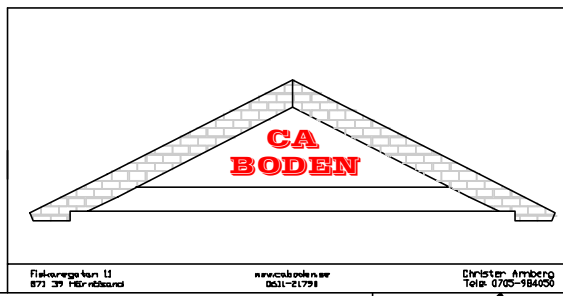

REVISIONS				
ZONE	REV	DESCRIPTION	DATE	APPROVED

SERIE MINI			
EKERÖ VERANDA			
FASAD FÖNSTERSIDA			
SIZE	DATE	DWC NO.	REV
	050214	05100278	
SCALE	Designed by: SNALÄNNING		SHEET

REVISIONS				
ZONE	REV	DESCRIPTION	DATE	APPROVED

SERIE MINI			
EKERÖ VERANDA FASAD SIDA			
SIZE	DATE	DWG. NO.	REV
	050214	05100275	
SCALE	Designed by: SMÁLÁNNING		SHEET

REVISIONS				
ZONE	REV	DESCRIPTION	DATE	APPROVED

MINI SERIEN			
MINI VERANDA			
FASAD DÖRRGAVEL			
SIZE	DATE	DWG NO.	REV
050213	05100266		