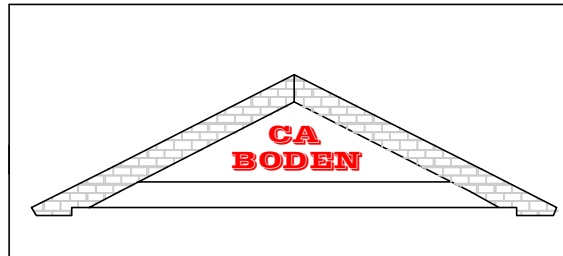

REVISIONS				
ZONE	REV	DESCRIPTION	DATE	APPROVED

MINI SERIEN
MINI FASAD GAVEL

SIZE	DATE	DWG NO.	REV
	050213	05100257