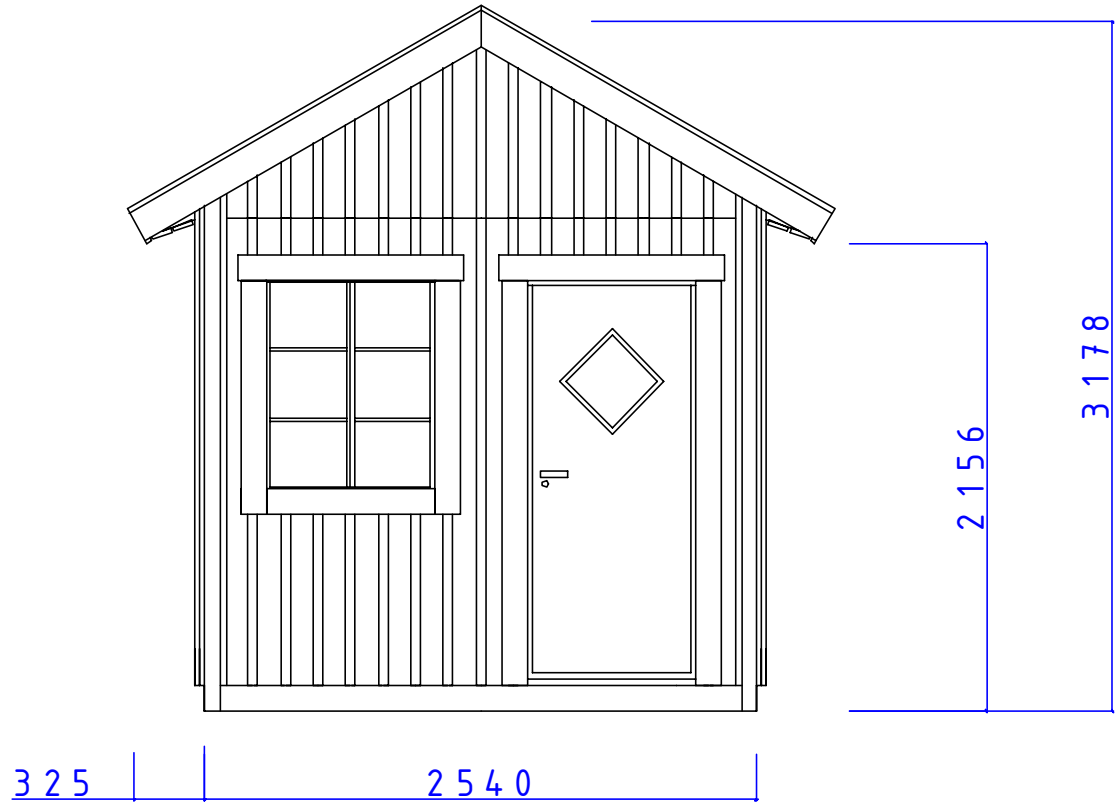

REVISIONS				
ZONE	REV	DESCRIPTION	DATE	APPROVED

SERIE MINI			
EKERÖ VERANDA			
FASAD FÖNSTERSIDA			
SIZE	DATE	DWC NO.	REV
	050214	05100278	
SCALE	Designed by: SNALÄNNING		SHEET

REVISIONS				
ZONE	REV	DESCRIPTION	DATE	APPROVED

SERIE MINI			
EKERÖ VERANDA FASAD SIDA			
SIZE	DATE	DWG. NO.	REV
	050214	05100275	
SCALE	Designed by: SMÁLÁNNING		SHEET

REVISIONS				
ZONE	REV	DESCRIPTION	DATE	APPROVED

MINI SERIEN			
MINI VERANDA			
FASAD DÖRRGAVEL			
SIZE	DATE	DWG NO.	REV
050213	05100266		

REVISIONS				
ZONE	REV	DESCRIPTION	DATE	APPROVED

MINI SERIEN
 MINI FASAD GAVEL

SIZE	DATE	DWG NO.	REV
	050213	05100257	

REVISIONS				
ZONE	REV	DESCRIPTION	DATE	APPROVED

SERIE MINI			
EKERÖ VERANDA PLAN			
SIZE	DATE	DWG NO.	REV
	050214	05100277	