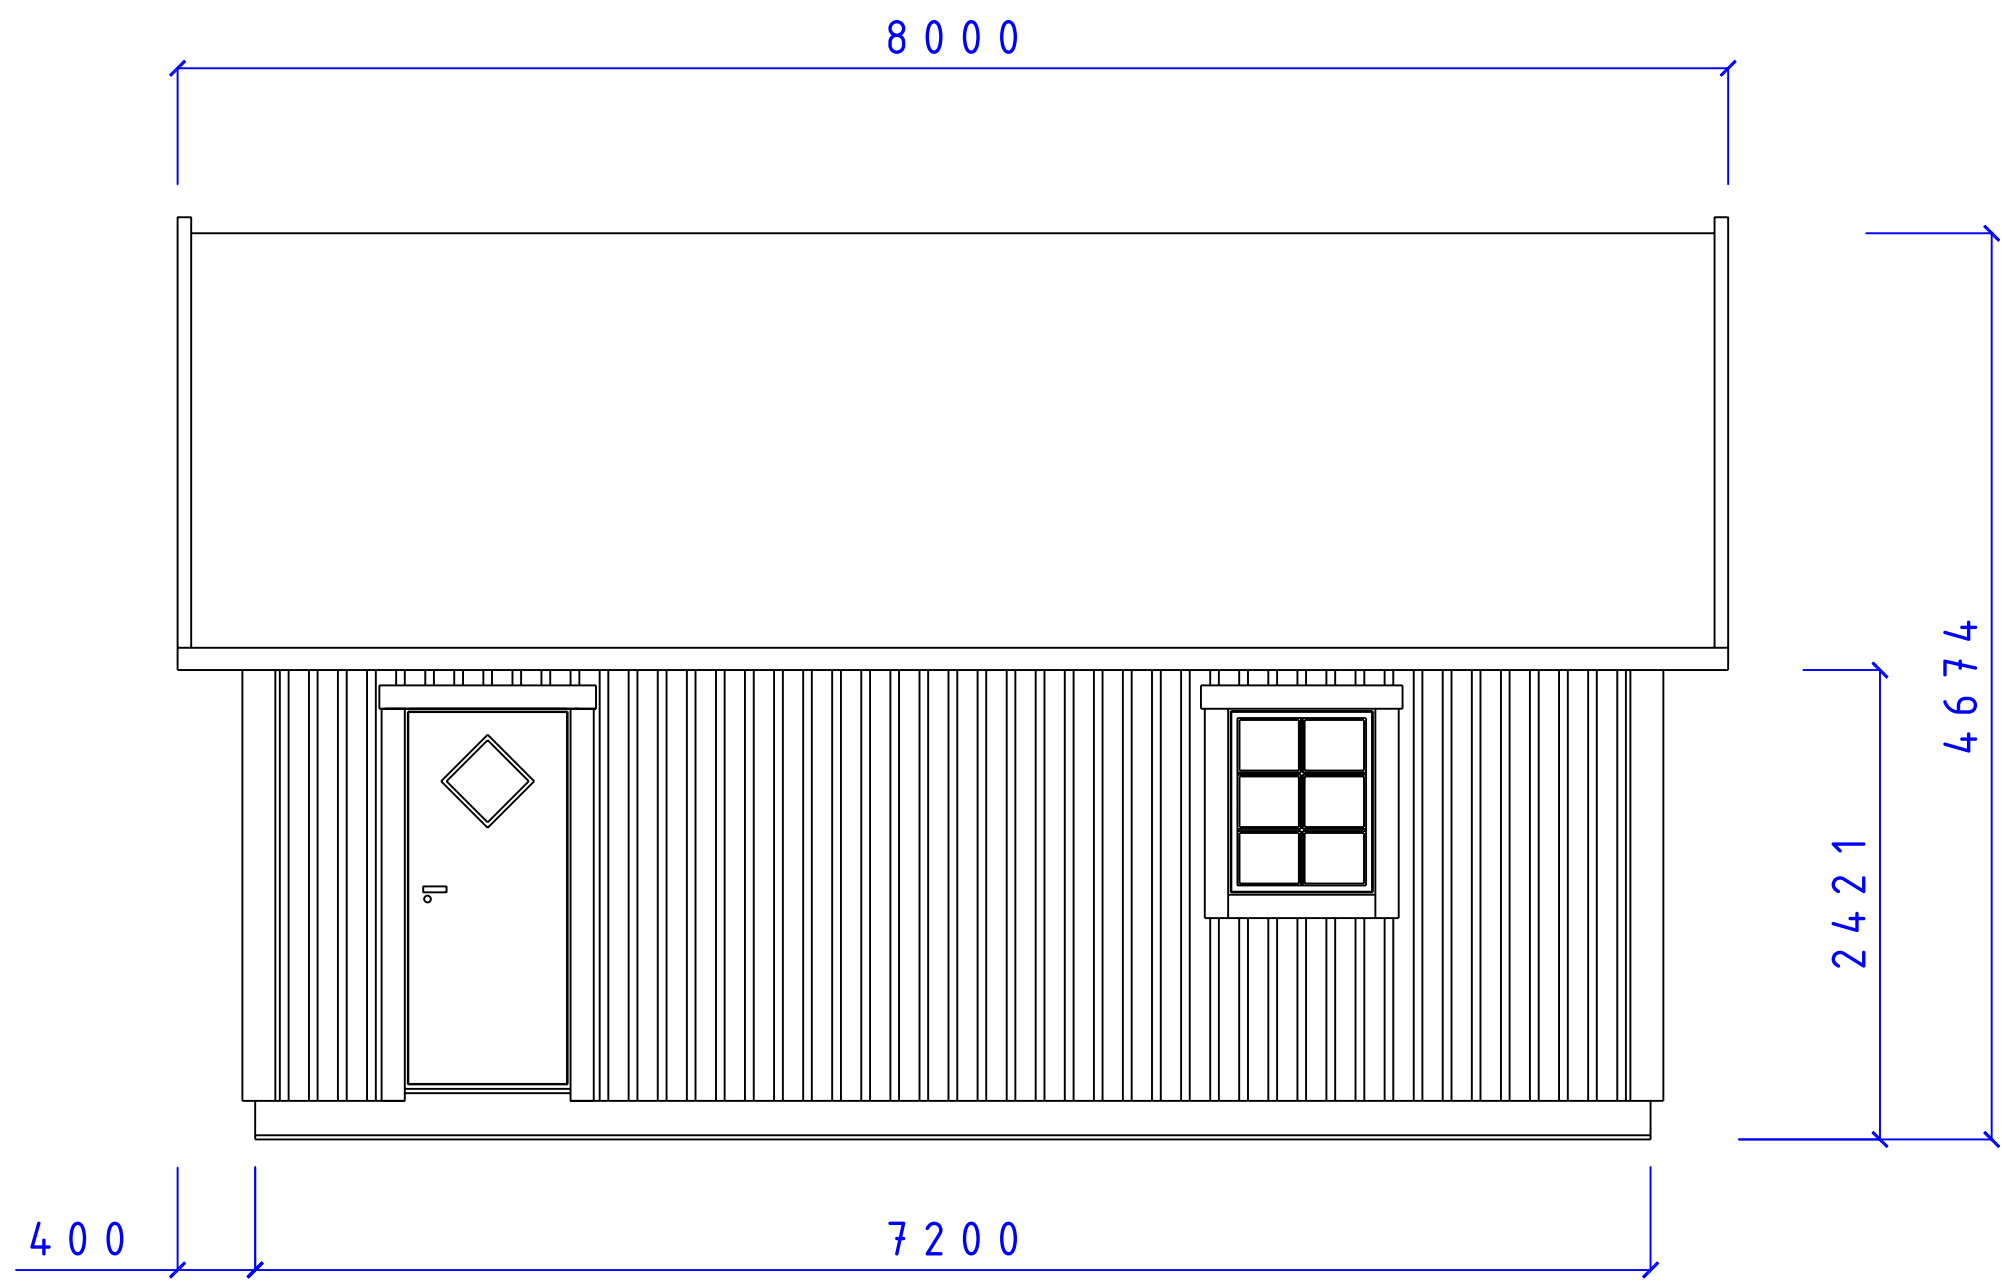

REVISIONS				
ZONE	REV	DESCRIPTION	DATE	APPROVED

CA-BODEN AB
STUGOR FÖR SJÄLMONTAGE

SERIE MEGA
MARIEFRED FASAD
F8x10 T36°

SIZE	DATE	DWG NO.	REV
	090222	05101582	

REVISIONS

ZONE	REV	DESCRIPTION	DATE	APPROVED
------	-----	-------------	------	----------

CA-BODEN AB
STUGOR FÖR SJÄLMONTAGE

SERIE MEGA

FASAD GAVEL
F 8 x 10 T 36°

SIZE	DATE	DWG NO.	REV
	090212	05101520	

REVISIONS				
ZONE	REV	DESCRIPTION	DATE	APPROVED

 CA-BODEN AB STUGOR FÖR SJÄLMONTAGE		SERIE MEGA	
		MARIEFRED FASAD T36°	
SIZE	DATE	DWG NO.	REV
	090222	05101583	
<small>Fiskaregatan 11 871 39 Herrörsåsa</small>		<small>***ca-boden** 8611-21790</small>	
<small>Christer Arnborg Tele: 0705-984050</small>		SCALE: 1:100/A3	Designed by: SMÅLÄNNING
			SHEET

REVISIONS				
ZONE	REV	DESCRIPTION	DATE	APPROVED

CA-BODEN AB
STUGOR FÖR SJÄLVMONTAGE

SERIE MEGA

FASAD GAVEL

F 8 x 10 5 x 5 T 36 °

Fiskaregatan 11
871 39 Härnösand

www.caboden.se
0611-21790

Christer Arnberg
Tele: 0705-984050

SIZE	DATE	DWG NO.	REV

SCALE: 1:100/A3 Designed by: SMÄLÄNNING SHEET

REVISIONS				
ZONE	REV	DESCRIPTION	DATE	APPROVED

CA-BODEN AB
STUGOR FÖR SJÄLMONTAGE

SERIE MEGA

MARIEFRED
PLAN

SIZE	DATE	DWC NO.	REV
	090222	05101577	