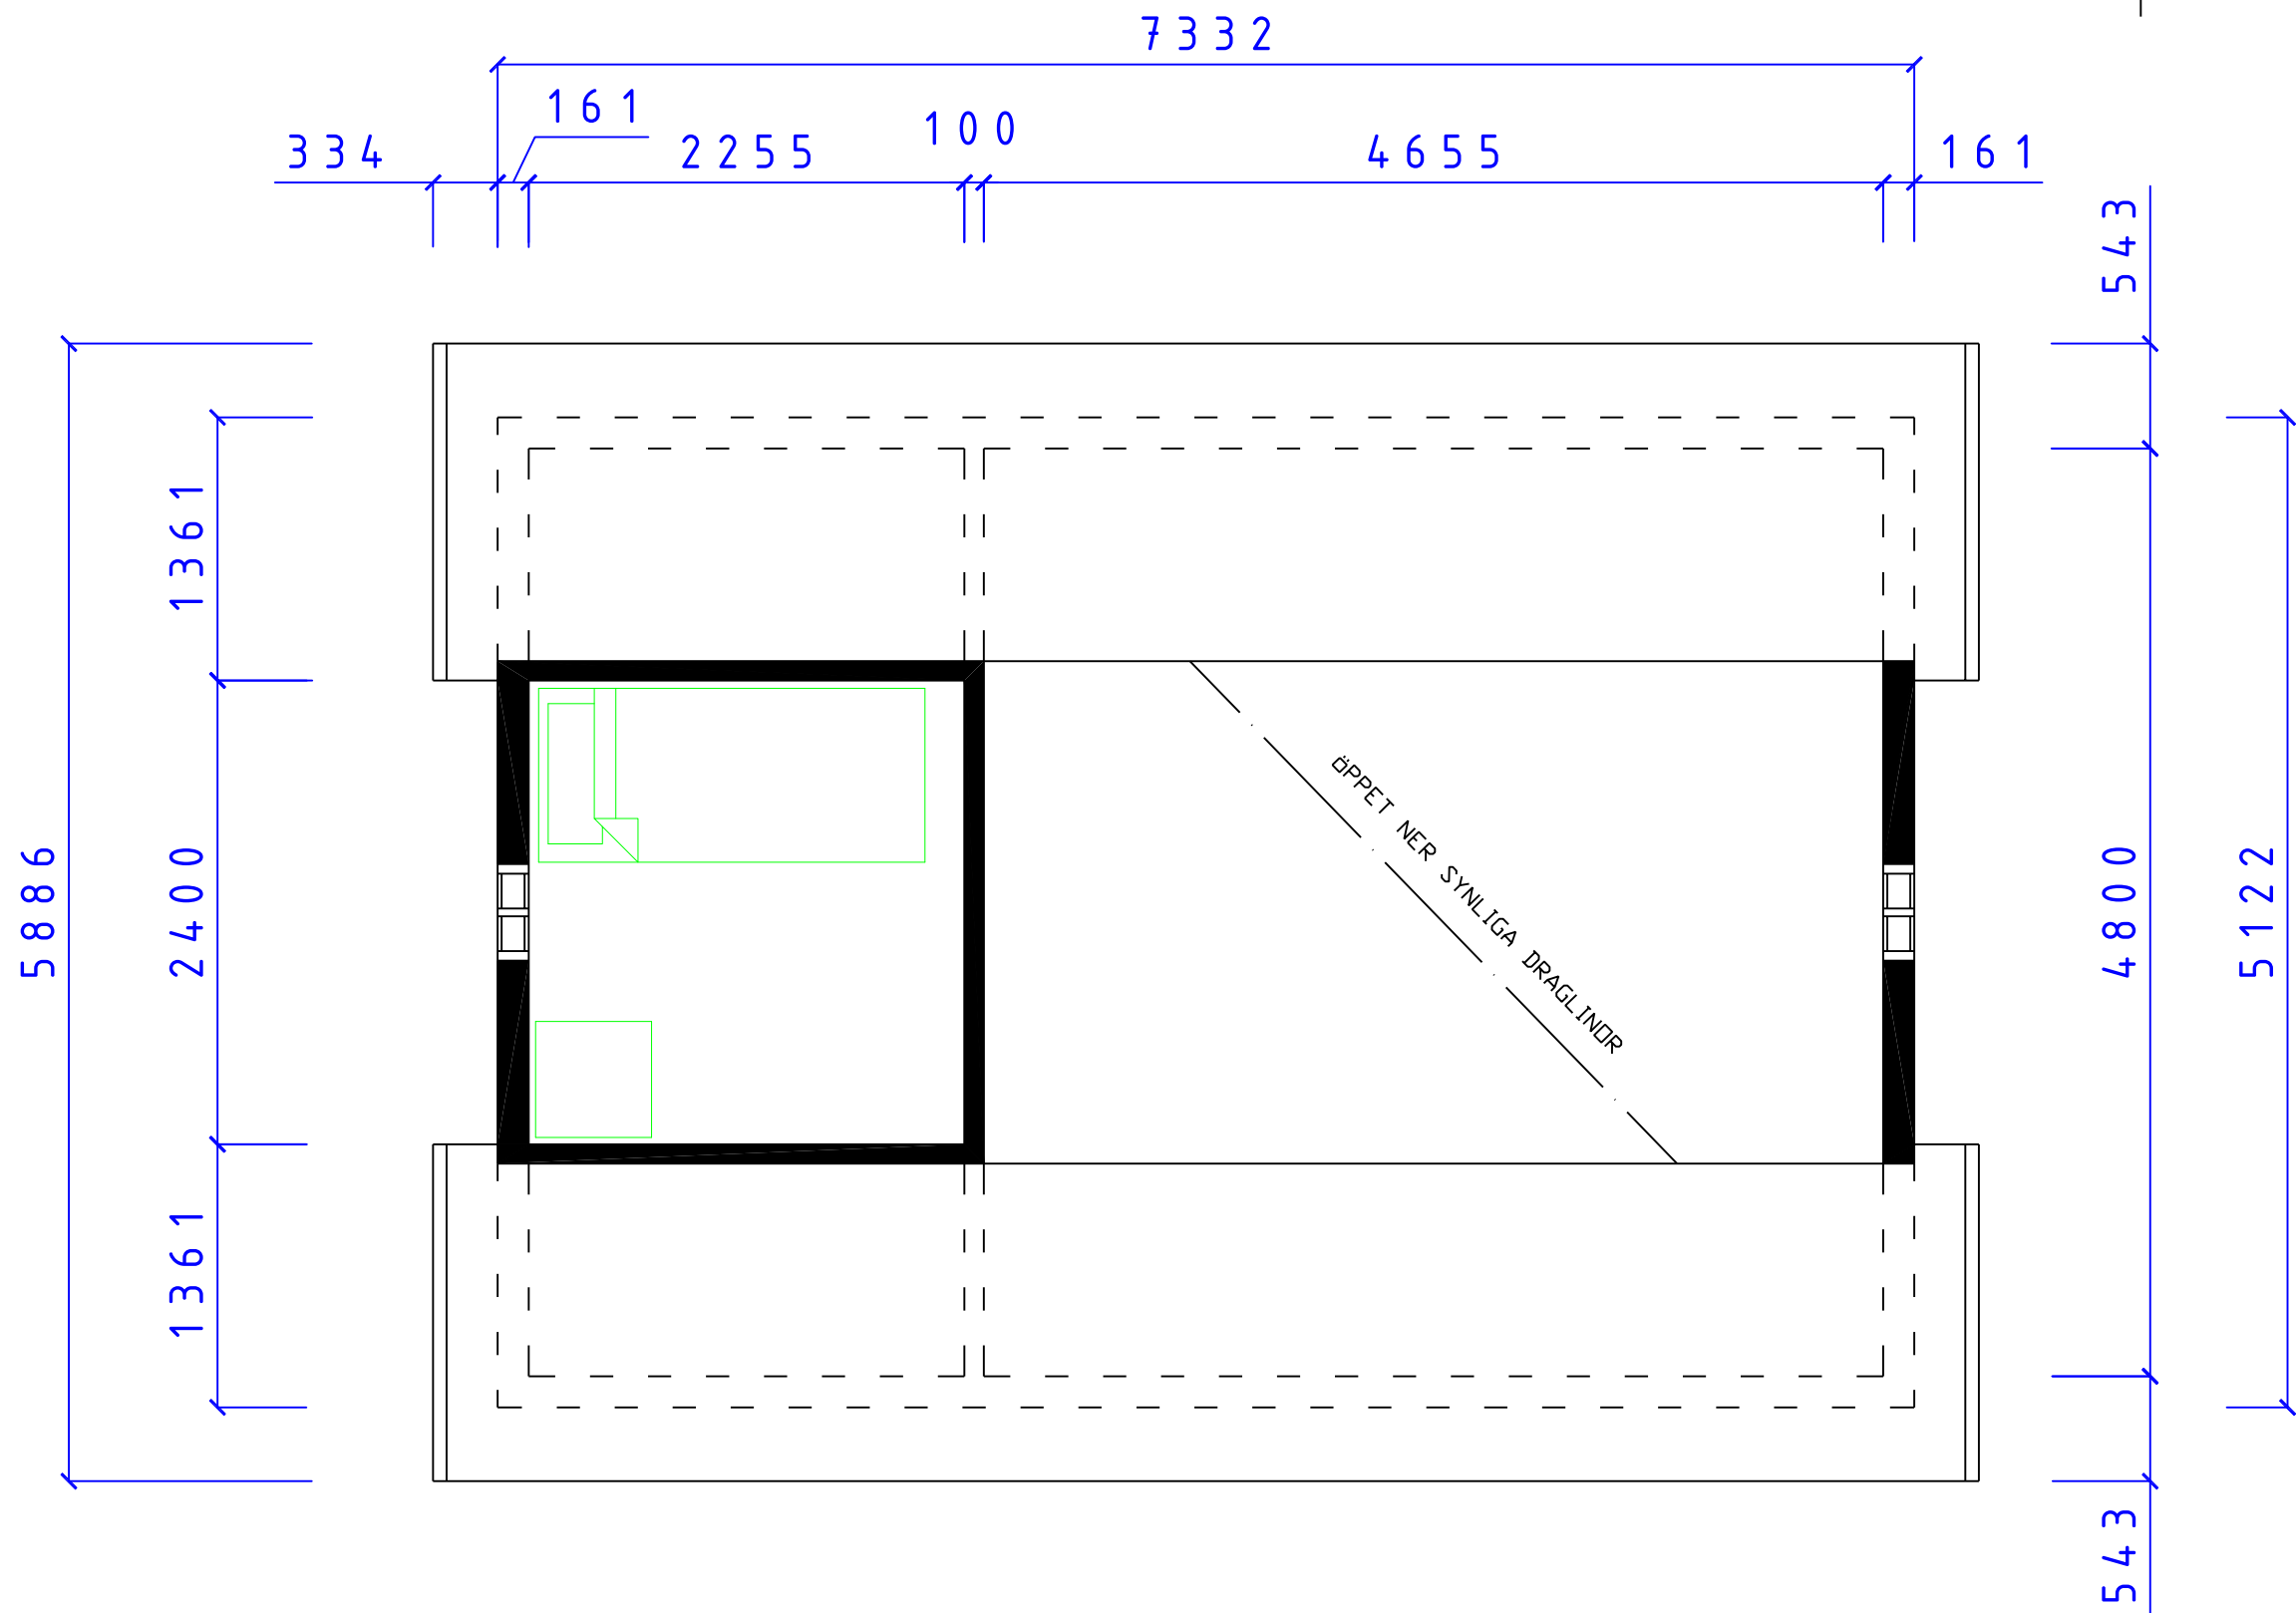

REVISIONS				
ZONE	REV	DESCRIPTION	DATE	APPROVED

CA-BODEN AB STUGOR FÖR SJÄLVMONTAGE		SERIE MEGA		
		MARIEFRED LOFTPLAN		
SIZE	DATE	DWG NO.	REV	
	090222	05101579		
Fiskarsgatan 11 871 39 Herråsåsa		ca-boden** 0611-21790		Christer Arnborg Tele: 0705-984050
SCALE: 1:100/A3		Designed by: SMÅLÄNNING		SHEET