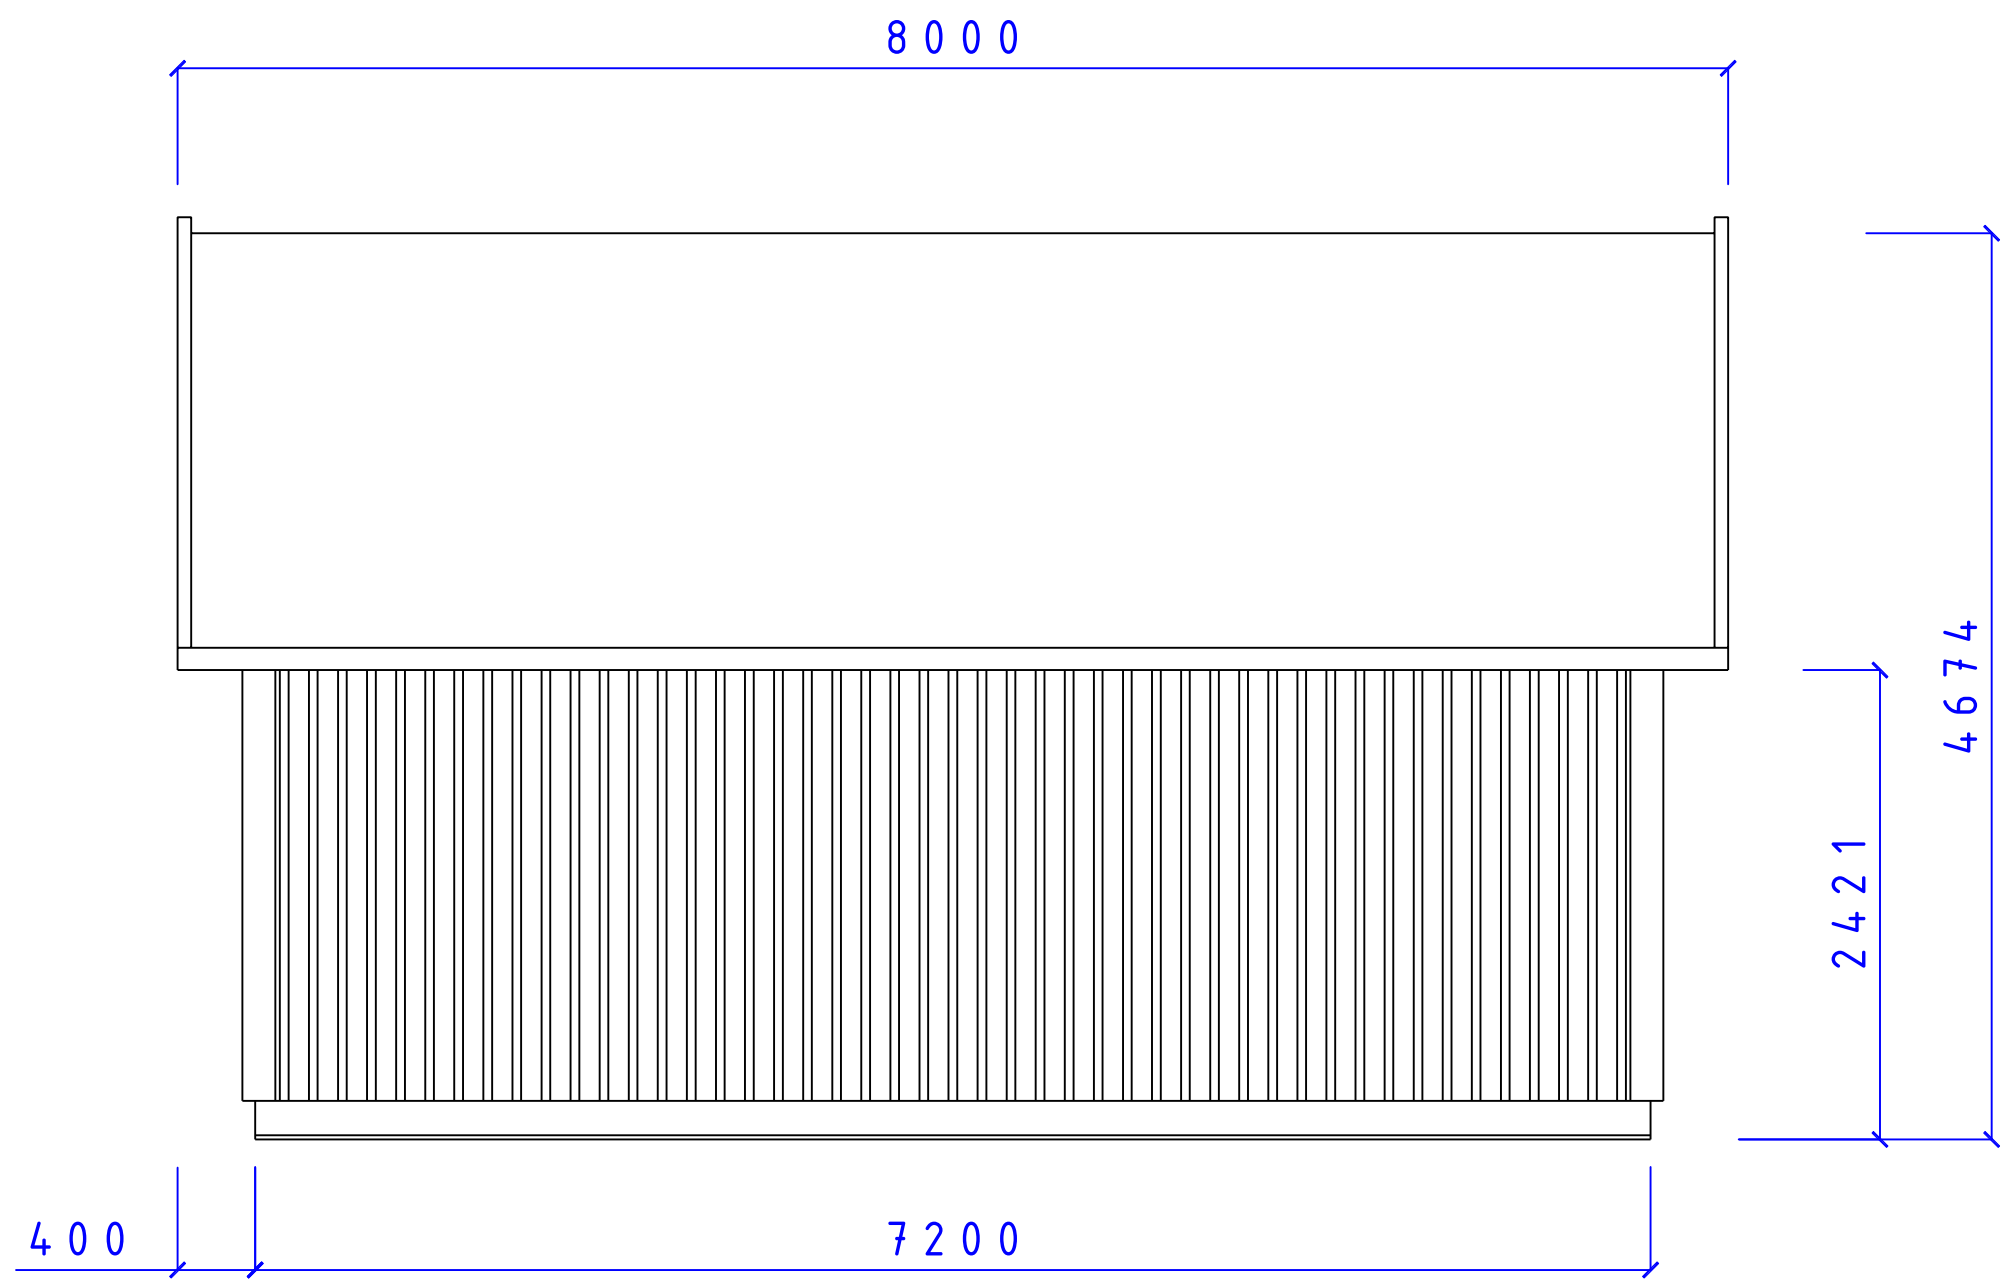

REVISIONS				
ZONE	REV	DESCRIPTION	DATE	APPROVED

CA-BODEN AB
STUGOR FÖR SJÄLMONTAGE

SERIE MEGA
MARIEFRED FASAD
F8x10 T36°

SIZE	DATE	DWG NO.	REV
	090222	05101582	

REVISIONS

ZONE	REV	DESCRIPTION	DATE	APPROVED
------	-----	-------------	------	----------

CA-BODEN AB
STUGOR FÖR SJÄLMONTAGE

SERIE MEGA

FASAD GAVEL
F 8 x 10 T 36°

SIZE	DATE	DWG NO.	REV
	090212	05101520	

REVISIONS				
ZONE	REV	DESCRIPTION	DATE	APPROVED

 CA-BODEN AB STUGOR FÖR SJÄLMONTAGE		SERIE MEGA	
		MARIEFRED FASAD T36°	
SIZE	DATE	DWG NO.	REV
	090222	05101583	
<small>Fiskaregatan 11 871 39 Herrörsåsa</small>		<small>***ca-boden** 8611-21790</small>	
<small>Christer Arnborg Tele: 0705-984050</small>		SCALE: 1:100/A3	Designed by: SMÅLÄNNING
			SHEET

SIZE	DATE	DWG NO.	REV

SCALE: 1:100/A3 Designed by: SMÄLÄNNING SHEET

REVISIONS				
ZONE	REV	DESCRIPTION	DATE	APPROVED

CA-BODEN AB
STUGOR FÖR SJÄLMONTAGE

SERIE MEGA

MARIEFRED
PLAN

SIZE	DATE	DWC NO.	REV
	090222	05101577	