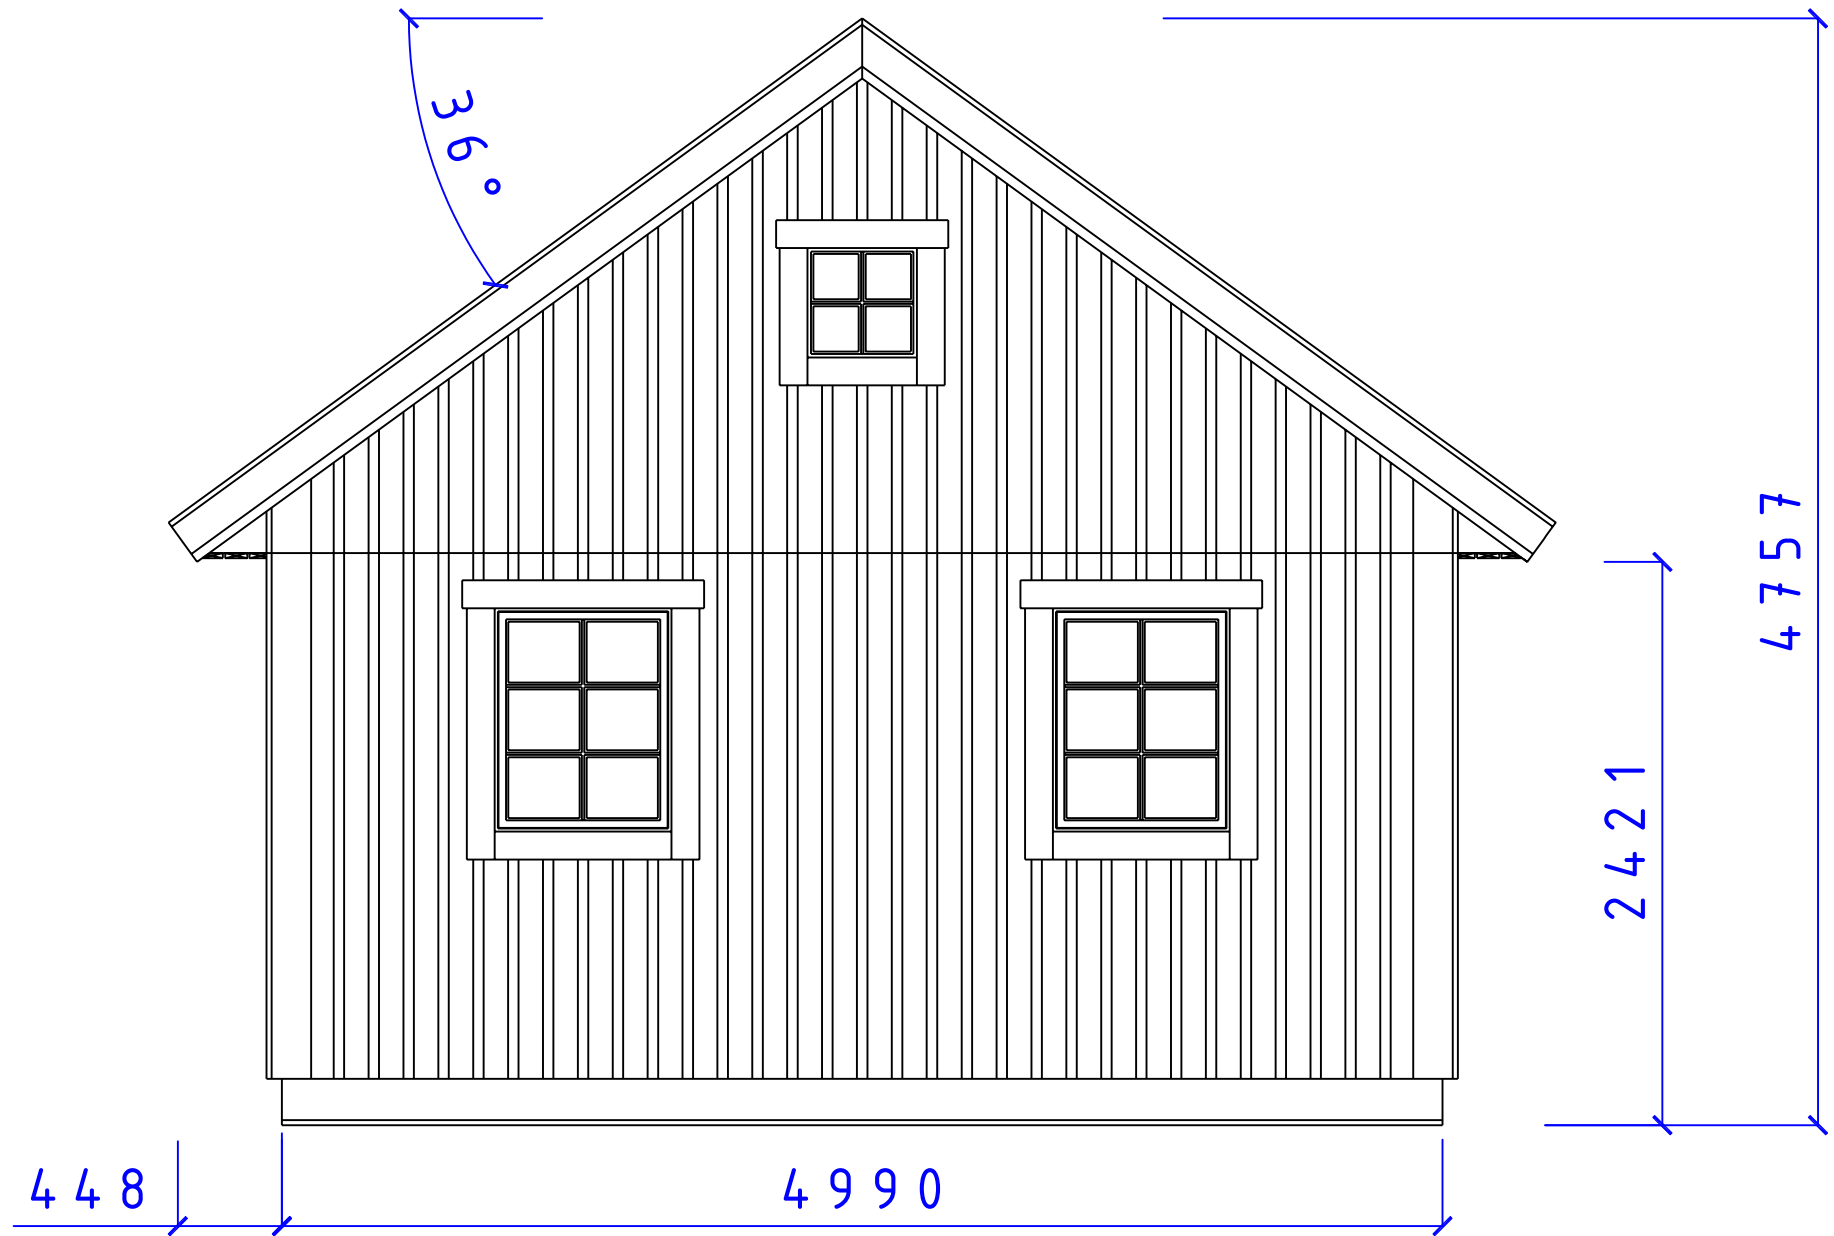

REVISIONS				
ZONE	REV	DESCRIPTION	DATE	APPROVED

CA-BODEN AB
STUGOR FÖR SJÄLVMONTAGE

SERIE MEGA

FASAD GAVEL

F 8 x 10 5 x 5 T 36 °

Fiskaregatan 11
871 39 Härnösand

www.caboden.se
0611-21790

Christer Arnberg
Tele: 0705-984050

SIZE	DATE	DWG NO.	REV

SCALE: 1:100/A3   Designed by: SMÄLÄNNING   SHEET