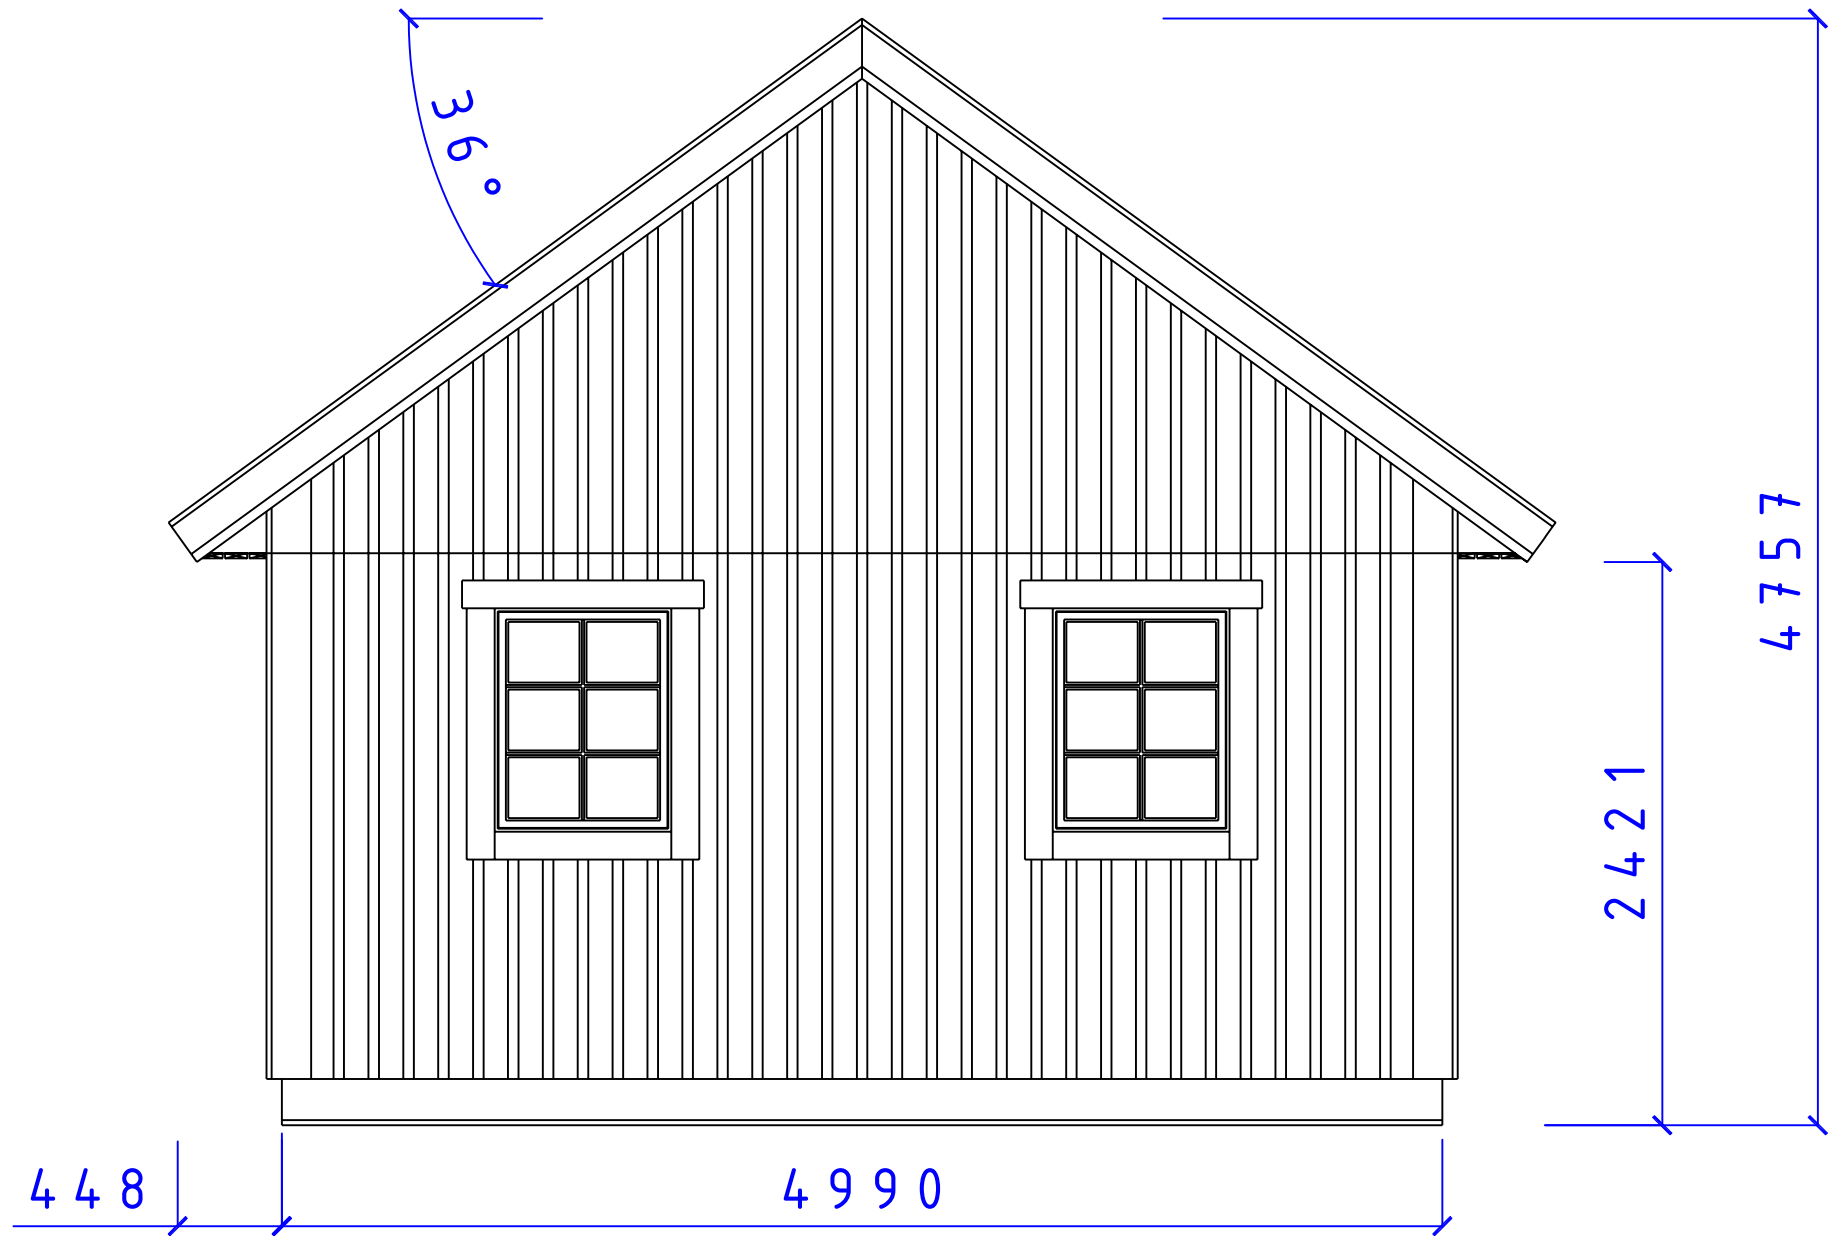

REVISIONS				
ZONE	REV	DESCRIPTION	DATE	APPROVED

CA-BODEN AB
STUGOR FÖR SJÄLMONTAGE

SERIE MEGA
MARIEFRED FASAD
F8x10 T36°

SIZE	DATE	DWG NO.	REV
	090222	05101582	

REVISIONS

ZONE	REV	DESCRIPTION	DATE	APPROVED
------	-----	-------------	------	----------

CA-BODEN AB
STUGOR FÖR SJÄLMONTAGE

SERIE MEGA

FASAD GAVEL
F 8 x 10 T 36°

SIZE	DATE	DWG NO.	REV
	090212	05101520	

REVISIONS				
ZONE	REV	DESCRIPTION	DATE	APPROVED

 CA-BODEN AB STUGOR FÖR SJÄLMONTAGE		SERIE MEGA	
		MARIEFRED FASAD T36°	
SIZE	DATE	DWG NO.	REV
	090222	05101583	
<small>Fiskaregatan 11 871 39 Herrörsåsa</small>		<small>***ca-boden** 8611-21790</small>	
<small>Christer Arnborg Tele: 0705-984050</small>		SCALE: 1:100/A3	Designed by: SMÅLÄNNING
			SHEET

SIZE	DATE	DWG NO.	REV

SCALE: 1:100/A3 Designed by: SMÄLÄNNING SHEET

REVISIONS				
ZONE	REV	DESCRIPTION	DATE	APPROVED

CA-BODEN AB
STUGOR FÖR SJÄLMONTAGE

SERIE MEGA

MARIEFRED
PLAN

SIZE	DATE	DWC NO.	REV
	090222	05101577	