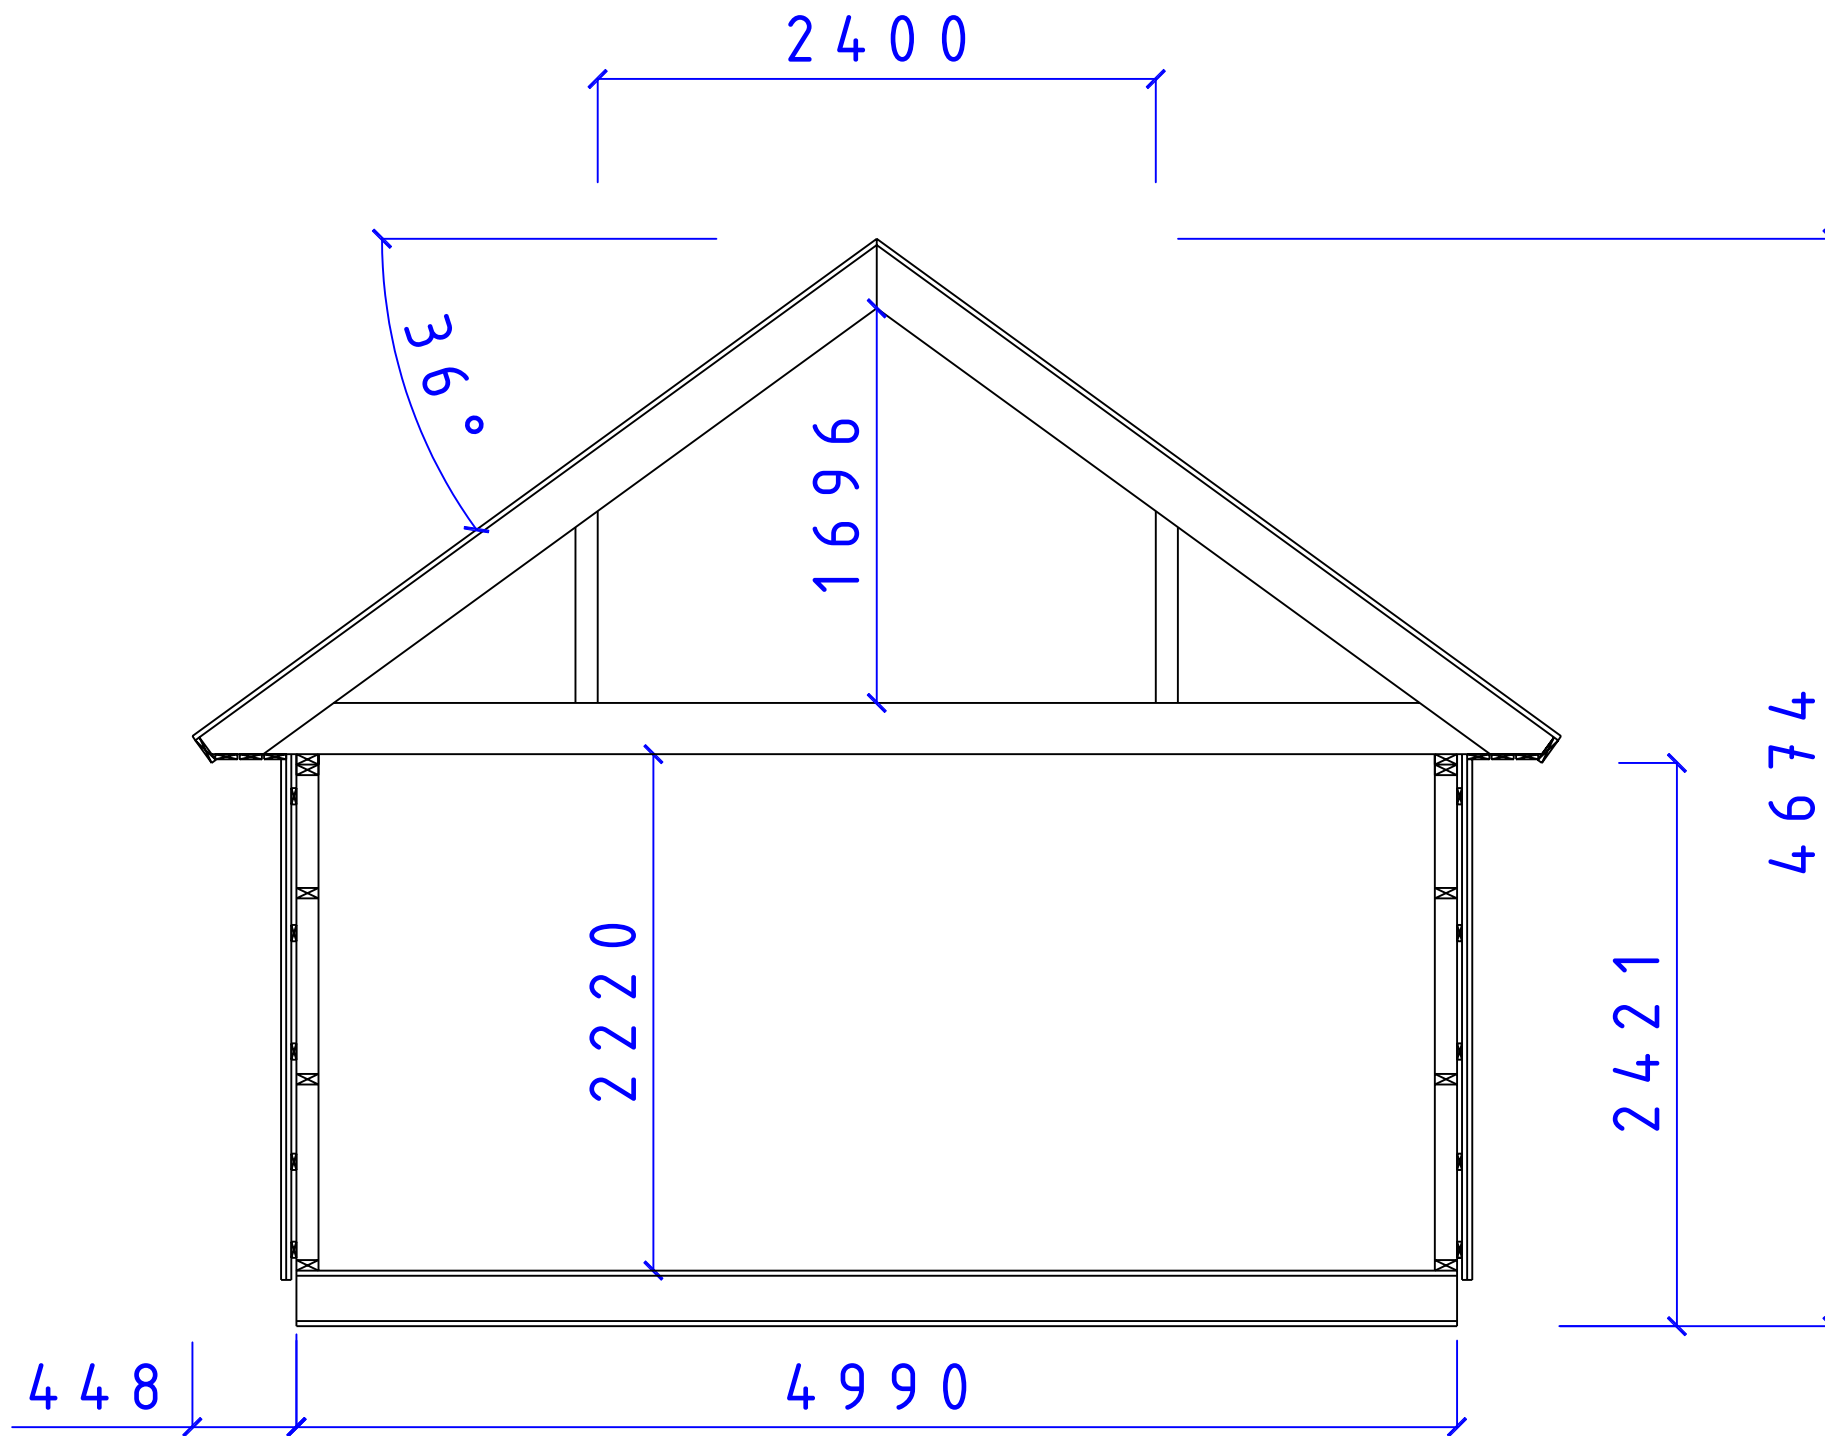

REVISIONS				
ZONE	REV	DESCRIPTION	DATE	APPROVED

CA-BODEN AB
STUGOR FÖR SJÄLMONTAGE

SERIE MEGA
MARIEFRED FASAD
F8x10 T36°

SIZE	DATE	DWG NO.	REV
	090222	05101582	

REVISIONS

ZONE	REV	DESCRIPTION	DATE	APPROVED
------	-----	-------------	------	----------

SIZE	DATE	DWG NO.	REV

SCALE: 1:100/A3 Designed by: SMÄLÄNNING SHEET

REVISIONS				
ZONE	REV	DESCRIPTION	DATE	APPROVED

CA-BODEN AB
STUGOR FÖR SJÄLMONTAGE

SERIE MEGA

MARIEFRED
PLAN

SIZE	DATE	DWC NO.	REV
	090222	05101577	

Fiskarsgatan 11
871 39 Herrörsand

www.caboden.se
0611-21790

Christer Arnborg
Tele: 0705-984050

SCALE: 1:100/A3
Designed by: SMÅLÄNNING

SHEET

REVISIONS				
ZONE	REV	DESCRIPTION	DATE	APPROVED

 CA-BODEN AB STUGOR FÖR SJÄLVMONTAGE		SERIE MEGA		
		MARIEFRED LOFTPLAN		
SIZE	DATE	DWG NO.	REV	
	090222	05101579		
<small>Fiskarsgatan 11 871 39 Herråsåsa</small>		<small>ca-boden** 0611-21790</small>		<small>Christer Arnborg Tele: 0705-984050</small>
SCALE: 1:100/A3		Designed by: SMÅLÄNNING		SHEET

REVISIONS				
ZONE	REV	DESCRIPTION	DATE	APPROVED

CA-BODEN AB
 STUGOR FÖR SJÄLMONTAGE

SERIE MEGA

SEKTION MEGA SERIEN
 TAK 36° LOFT

SIZE	DATE	DWG NO.	REV
	081130	05101346	