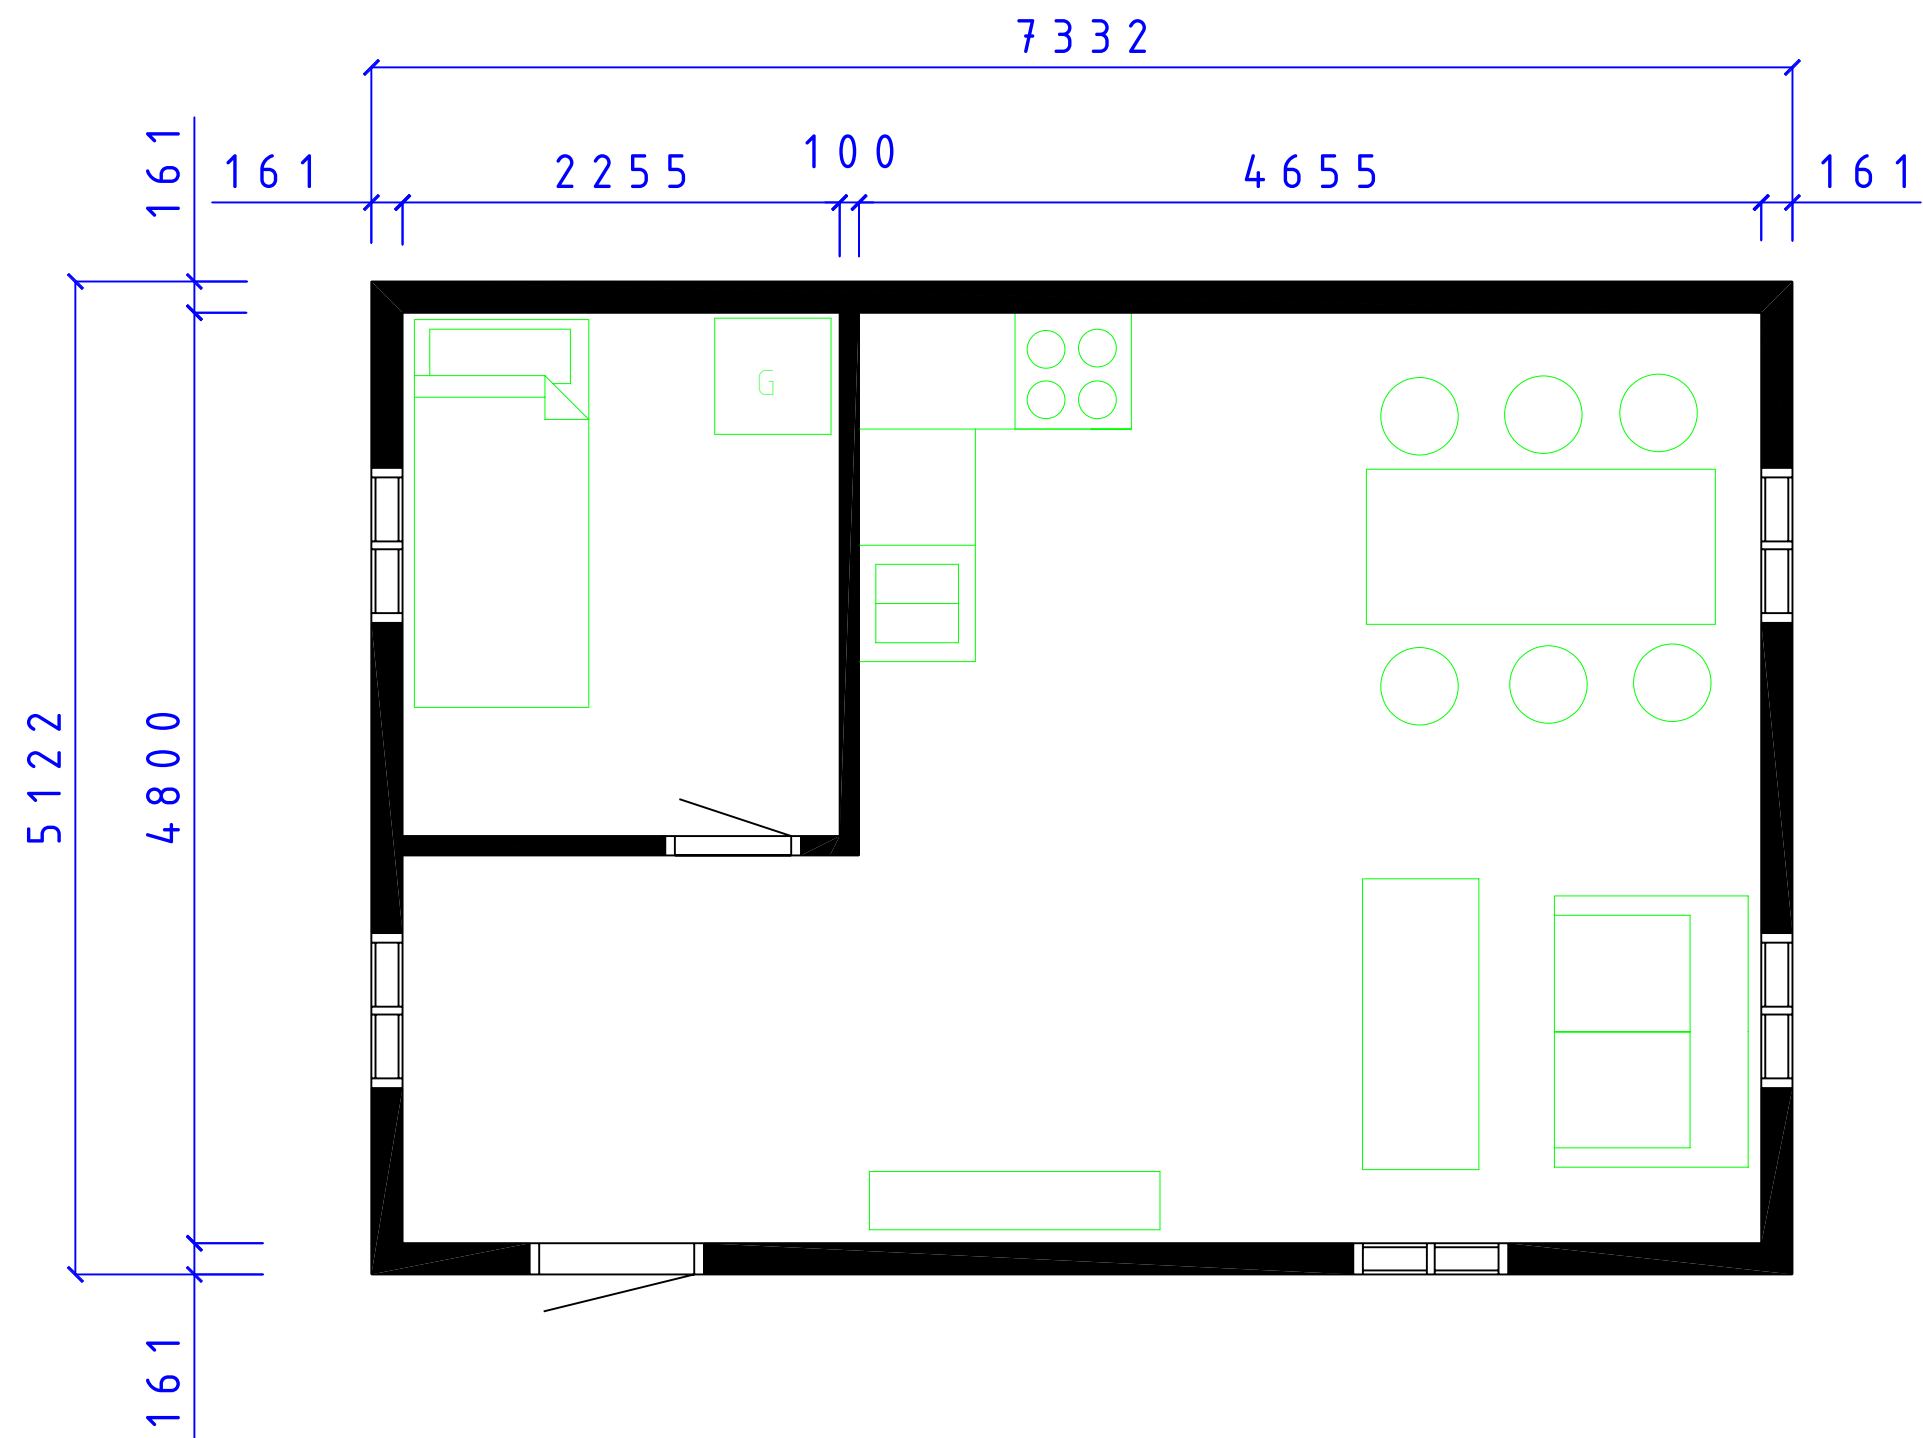

SIZE	DATE	DWG NO.	REV

SCALE: 1:100/A3 Designed by: SMÄLÄNNING SHEET

REVISIONS				
ZONE	REV	DESCRIPTION	DATE	APPROVED

CA-BODEN AB
STUGOR FÖR SJÄLMONTAGE

SERIE MEGA

MARIEFRED
PLAN

SIZE	DATE	DWC NO.	REV
	090222	05101577	