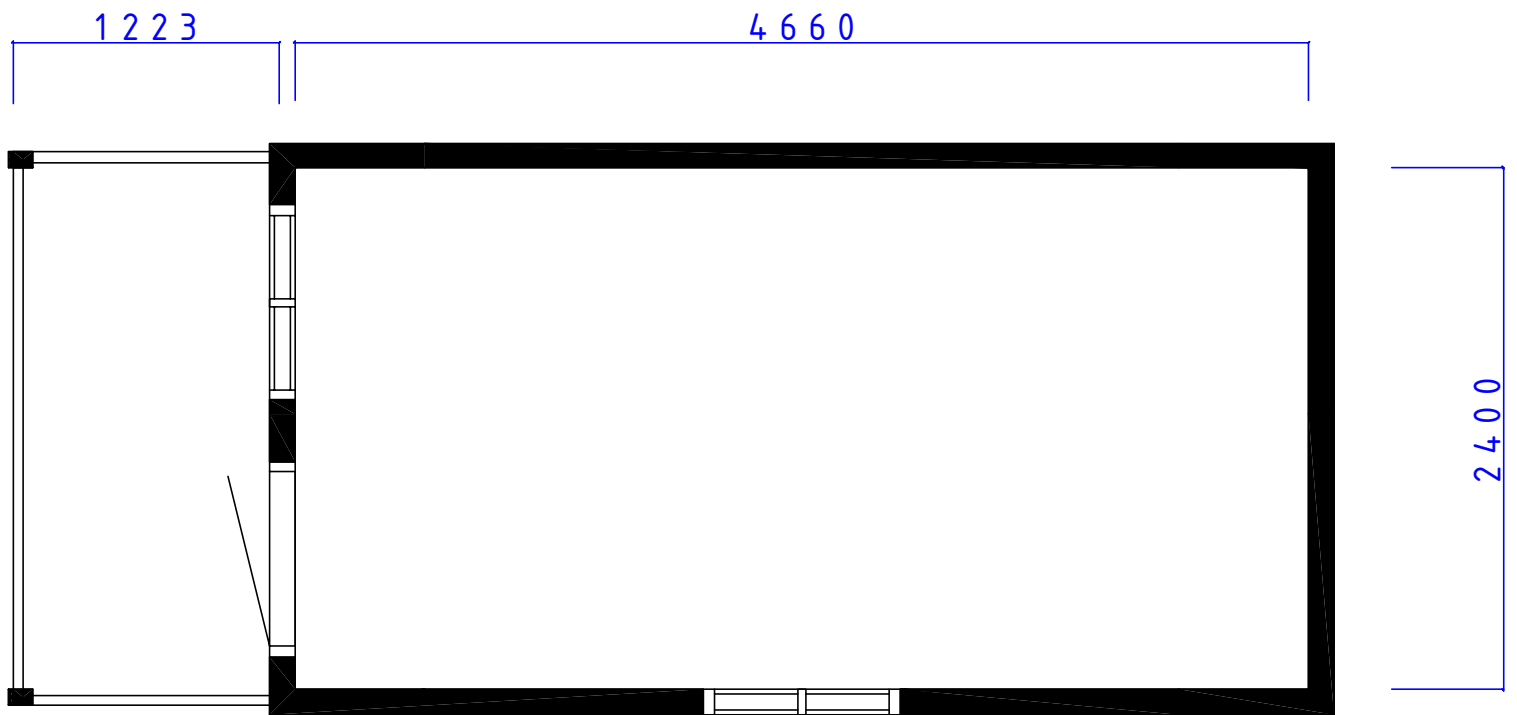

REVISIONS				
ZONE	REV	DESCRIPTION	DATE	APPROVED

SERIE MINI

MARIEHEM VERANDA

FASAD SIDA

SIZE	DATE	DWG. NO.	REV
	050214	05100271	

REVISIONS				
ZDNE	REV	DESCRIPTION	DATE	APPROVED

MINI SERIEN			
MINI VERANDA			
FASAD DÖRRGAVEL			
SIZE	DATE	DWG NO.	REV
	050213	05100266	

REVISIONS				
ZONE	REV	DESCRIPTION	DATE	APPROVED

MINI SERIEN			
MINI FASAD GAVEL			
SIZE	DATE	DWG. NO.	REV
	050213	05100257	

REVISIONS				
ZONE	REV	DESCRIPTION	DATE	APPROVED

SERIE MINI
 MARIEHEM VERANDA
 PLAN

SIZE	DATE	DWG NO.	REV
	050214	05100273	