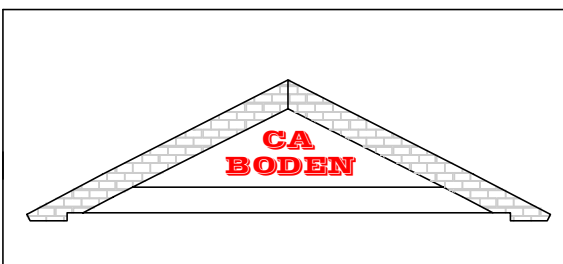

REVISIONS				
ZONE	REV	DESCRIPTION	DATE	APPROVED

SERIE MINI

MARIEHEM VERANDA

FASAD SIDA

SIZE	DATE	DWG. NO.	REV
	050214	05100271	

REVISIONS				
ZDNE	REV	DESCRIPTION	DATE	APPROVED

MINI SERIEN			
MINI VERANDA			
FASAD DÖRRGAVEL			
SIZE	DATE	DWG NO.	REV
	050213	05100266	