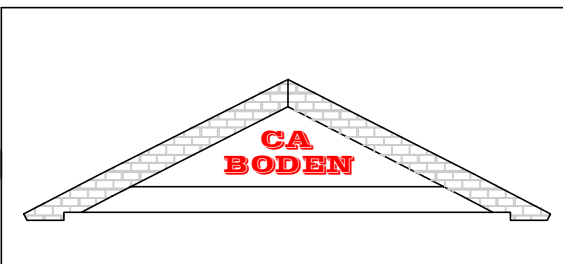

REVISIONS				
ZONE	REV	DESCRIPTION	DATE	APPROVED

SERIE MINI
MARIEHEM VERANDA
PLAN

SIZE	DATE	DWG NO.	REV
	050214	05100273