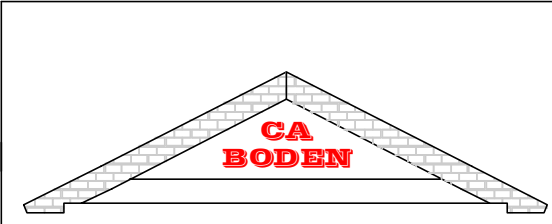

REVISIONS				
ZONE	REV	DESCRIPTION	DATE	APPROVED

6 6 2 5

3 0 0

1 2 2 3

4 8 0 0

SERIE MINI

MARIEHEM VERANDA
FASAD FÖNSTERSIDA

SIZE	DATE	DWG NO.	REV
	0 5 0 2 1 4	0 5 1 0 0 2 7 0	

REVISIONS				
ZONE	REV	DESCRIPTION	DATE	APPROVED

SERIE MINI

MARIEHEM VERANDA

FASAD SIDA

SIZE	DATE	DWG. NO.	REV
	050214	05100271	

REVISIONS				
ZDNE	REV	DESCRIPTION	DATE	APPROVED

MINI SERIEN			
MINI VERANDA			
FASAD DÖRRGAVEL			
SIZE	DATE	DWG NO.	REV
	050213	05100266	