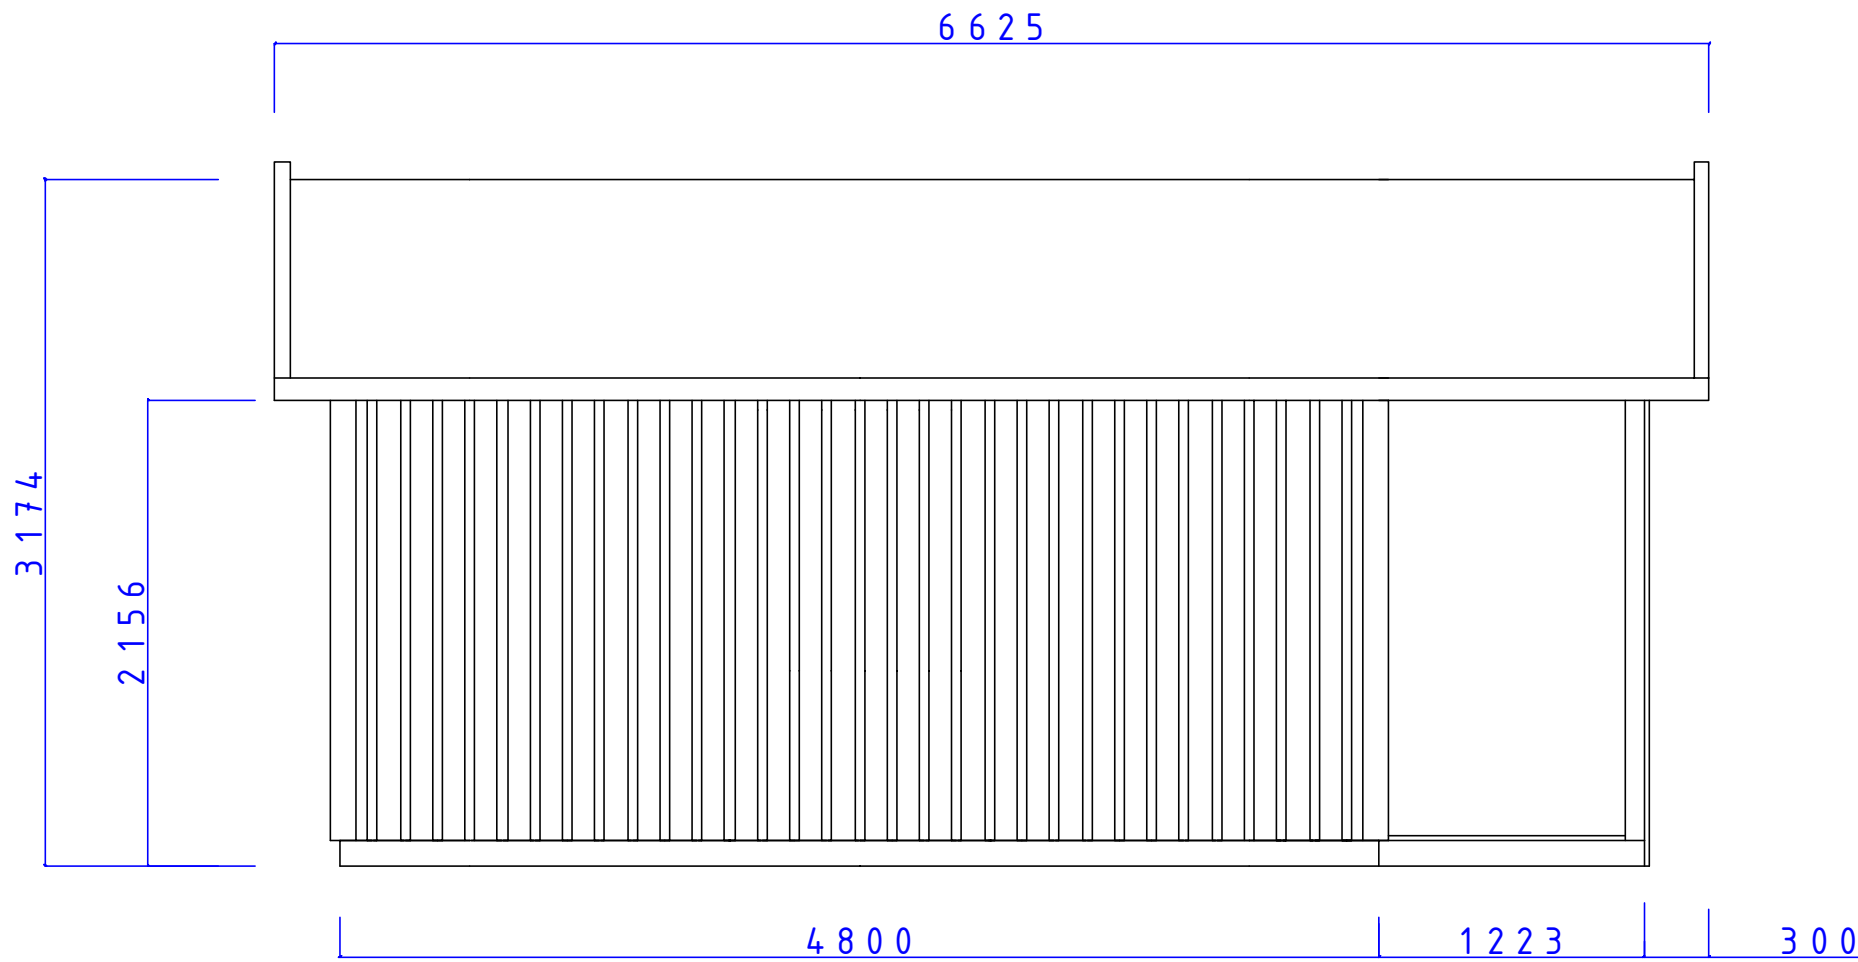

REVISIONS				
ZONE	REV	DESCRIPTION	DATE	APPROVED

6 6 2 5

3 0 0

1 2 2 3

4 8 0 0

SERIE MINI

MARIEHEM VERANDA
FASAD FÖNSTERSIDA

SIZE	DATE	DWG NO.	REV
	0 5 0 2 1 4	0 5 1 0 0 2 7 0	

REVISIONS				
ZONE	REV	DESCRIPTION	DATE	APPROVED

SERIE MINI

MARIEHEM VERANDA

FASAD SIDA

SIZE	DATE	DWG. NO.	REV
	050214	05100271	

REVISIONS				
ZDNE	REV	DESCRIPTION	DATE	APPROVED

MINI SERIEN			
MINI VERANDA			
FASAD DÖRRGAVEL			
SIZE	DATE	DWG NO.	REV
	050213	05100266	

REVISIONS				
ZONE	REV	DESCRIPTION	DATE	APPROVED

MINI SERIEN			
MINI FASAD GAVEL			
SIZE	DATE	DWG. NO.	REV
	050213	05100257	

REVISIONS				
ZONE	REV	DESCRIPTION	DATE	APPROVED

SERIE MINI
 MARIEHEM VERANDA
 PLAN

SIZE	DATE	DWG NO.	REV
	050214	05100273	