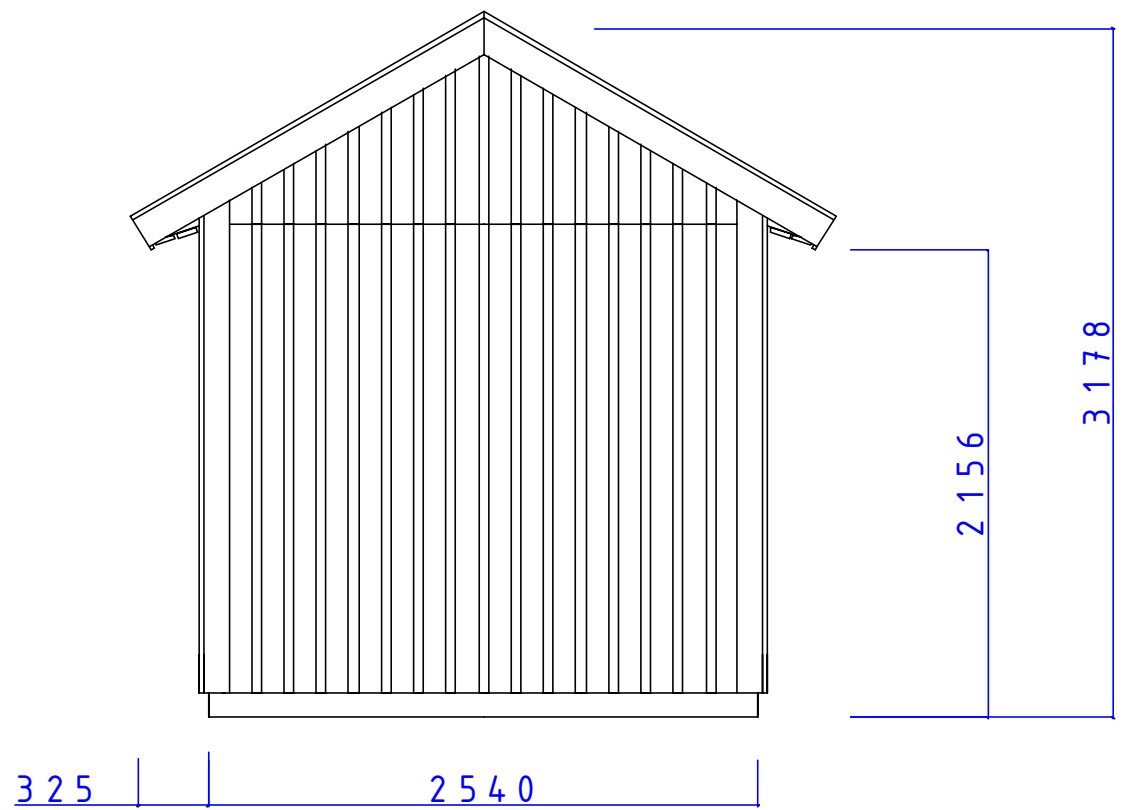

REVISIONS				
ZONE	REV	DESCRIPTION	DATE	APPROVED

6 6 2 5

3 0 0

1 2 2 3

4 8 0 0

SERIE MINI

MARIEHEM VERANDA
FASAD FÖNSTERSIDA

SIZE	DATE	DWG NO.	REV
	0 5 0 2 1 4	0 5 1 0 0 2 7 0	

REVISIONS				
ZONE	REV	DESCRIPTION	DATE	APPROVED

SERIE MINI

MARIEHEM VERANDA

FASAD SIDA

SIZE	DATE	DWG. NO.	REV
	050214	05100271	

REVISIONS				
ZDNE	REV	DESCRIPTION	DATE	APPROVED

MINI SERIEN			
MINI VERANDA			
FASAD DÖRRGAVEL			
SIZE	DATE	DWG NO.	REV
	050213	05100266	

REVISIONS				
ZONE	REV	DESCRIPTION	DATE	APPROVED

MINI SERIEN			
MINI FASAD GAVEL			
SIZE	DATE	DWG. NO.	REV
	050213	05100257	

REVISIONS				
ZONE	REV	DESCRIPTION	DATE	APPROVED

SERIE MINI
 MARIEHEM VERANDA
 PLAN

SIZE	DATE	DWG NO.	REV
	050214	05100273	