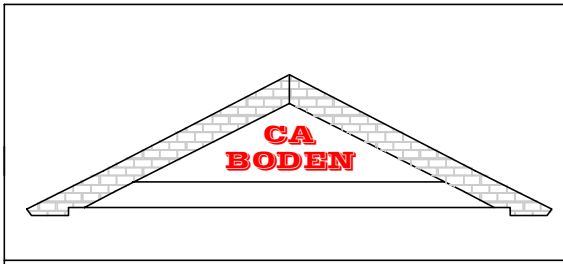

REVISIONS				
ZONE	REV	DESCRIPTION	DATE	APPROVED

MINI SERIEN			
MINI FASAD GAVEL			
SIZE	DATE	DWG. NO.	REV
	050213	05100257