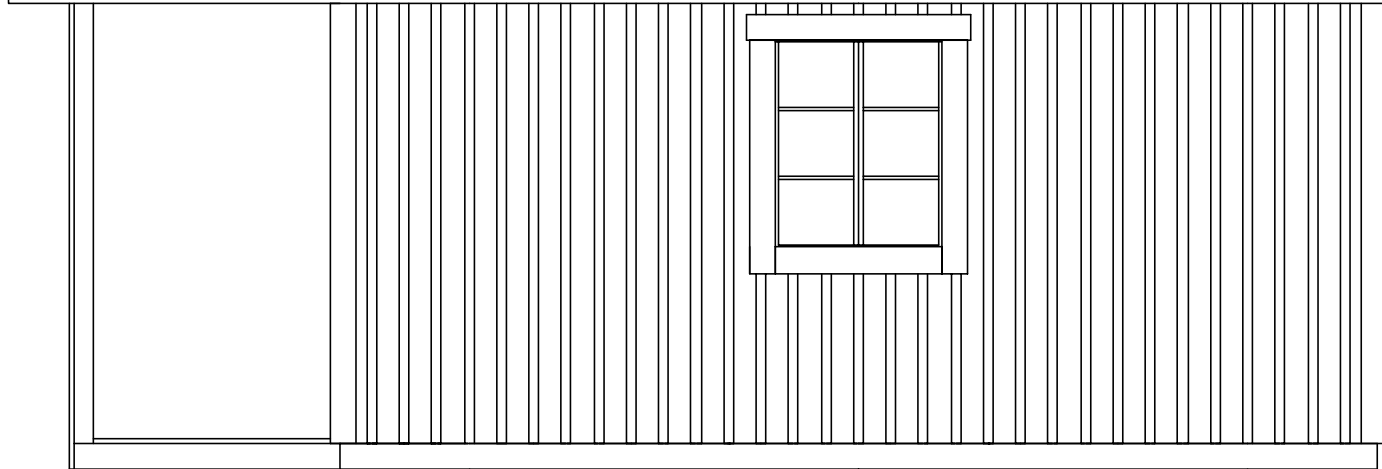

REVISIONS				
ZONE	REV	DESCRIPTION	DATE	APPROVED

6 6 2 5

3 0 0

1 2 2 3

4 8 0 0

SERIE MINI

MARIEHEM VERANDA
FASAD FÖNSTERSIDA

SIZE	DATE	DWG NO.	REV
	0 5 0 2 1 4	0 5 1 0 0 2 7 0	

REVISIONS				
ZONE	REV	DESCRIPTION	DATE	APPROVED

SERIE MINI

MARIEHEM VERANDA

FASAD SIDA

SIZE	DATE	DWG. NO.	REV
	050214	05100271	

REVISIONS				
ZDNE	REV	DESCRIPTION	DATE	APPROVED

MINI SERIEN			
MINI VERANDA			
FASAD DÖRRGAVEL			
SIZE	DATE	DWG NO.	REV
	050213	05100266	

SIZE	DATE	DWG NO.	REV
	050214	05100273	