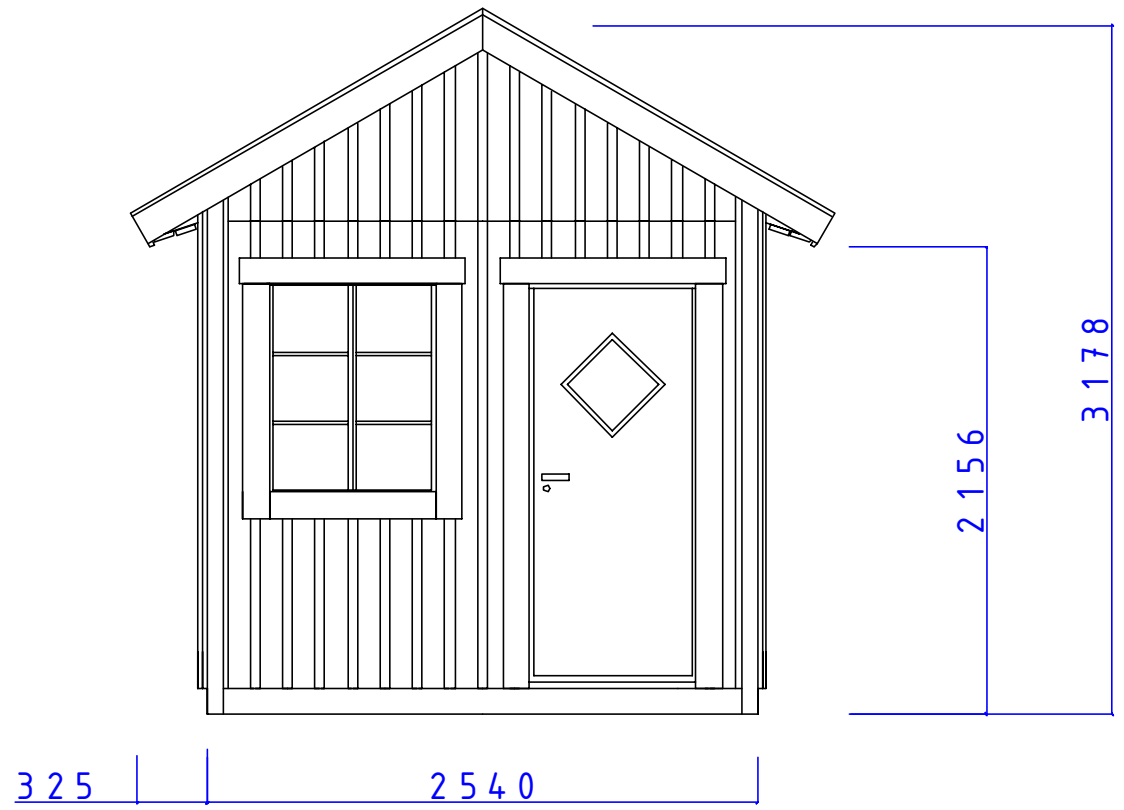

REVISIONS				
ZONE	REV	DESCRIPTION	DATE	APPROVED

6 6 2 5

3 0 0

1 2 2 3

4 8 0 0

SERIE MINI

MARIEHEM VERANDA
FASAD FÖNSTERSIDA

SIZE	DATE	DWG NO.	REV
	0 5 0 2 1 4	0 5 1 0 0 2 7 0	

REVISIONS				
ZONE	REV	DESCRIPTION	DATE	APPROVED

SERIE MINI

MARIEHEM VERANDA

FASAD SIDA

SIZE	DATE	DWG. NO.	REV
	050214	05100271	

REVISIONS				
ZDNE	REV	DESCRIPTION	DATE	APPROVED

MINI SERIEN			
MINI VERANDA			
FASAD DÖRRGAVEL			
SIZE	DATE	DWG NO.	REV
	050213	05100266	

REVISIONS				
ZONE	REV	DESCRIPTION	DATE	APPROVED

MINI SERIEN			
MINI FASAD GAVEL			
SIZE	DATE	DWG. NO.	REV
	050213	05100257	

REVISIONS				
ZONE	REV	DESCRIPTION	DATE	APPROVED

SERIE MINI
 MARIEHEM VERANDA
 PLAN

SIZE	DATE	DWG NO.	REV
	050214	05100273	